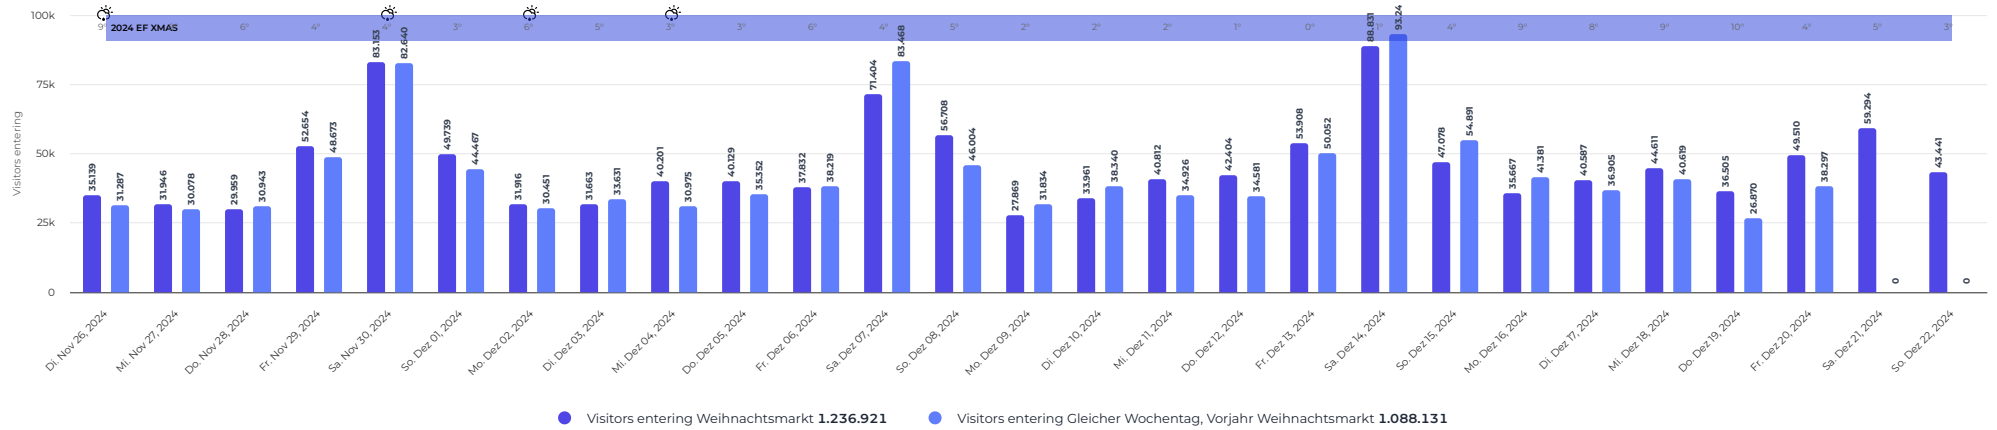

2024 Tagesgesamt Chart / Erfurter Weihnachtsmarkt / 1.236.921 Besucher +13,67% / Laufzeitbereinigt +4,23%

Zuletzt aktualisiert 22-01-2025 20:07

26.11.2024 - 22.12.2024
10:00 - 22:00

Gleicher Wochentag, Vorjahr
28.11.2023 - 24.12.2023

Tabellenübersicht

Datum / Zeit	Weihnachtsmarkt - Visitors entering			Wetter
	Bestimmtes Datum	Gleicher Wochentag, Vorjahr	Diff	
Di. Nov 26, 2024 📅 2024 EF XMAS	35.139	31.287	▲ 12.31%	☀️ 9°
Mi. Nov 27, 2024 📅 2024 EF XMAS	31.946	30.078	▲ 6.21%	☀️ 9°
Do. Nov 28, 2024 📅 2024 EF XMAS	29.959	30.943	▼ -3.18%	☀️ 6°
Fr. Nov 29, 2024 📅 2024 EF XMAS	52.654	48.673	▲ 8.18%	☀️ 4°
Sa. Nov 30, 2024 📅 2024 EF XMAS	83.153	82.640	▲ 0.62%	☀️ 4°
So. Dez 01, 2024 📅 2024 EF XMAS	49.739	44.467	▲ 11.86%	☀️ 3°
Summe	1.236.921	1.088.131	▲ 13.67%	
Durchschnitt	45.812	43.525		
Minimum	27.869	26.870		
Maximal	88.831	93.247		

Datum / Zeit	Weihnachtsmarkt - Visitors entering		Diff	Wetter
	Bestimmtes Datum	Gleicher Wochentag, Vorjahr		
Mo. Dez 02, 2024  2024 EF XMAS	31.916	30.451	▲ 4.81%	 6°
Di. Dez 03, 2024  2024 EF XMAS	31.663	33.631	▼ -5.85%	5°
Mi. Dez 04, 2024  2024 EF XMAS	40.201	30.975	▲ 29.79%	 3°
Do. Dez 05, 2024  2024 EF XMAS	40.129	35.352	▲ 13.51%	3°
Fr. Dez 06, 2024  2024 EF XMAS	37.832	38.219	▼ -1.01%	6°
Sa. Dez 07, 2024  2024 EF XMAS	71.404	83.468	▼ -14.45%	4°
So. Dez 08, 2024  2024 EF XMAS	56.708	46.004	▲ 23.27%	5°
Mo. Dez 09, 2024  2024 EF XMAS	27.869	31.834	▼ -12.46%	2°
Di. Dez 10, 2024  2024 EF XMAS	33.961	38.340	▼ -11.42%	2°
Mi. Dez 11, 2024  2024 EF XMAS	40.812	34.926	▲ 16.85%	2°
Do. Dez 12, 2024  2024 EF XMAS	42.404	34.581	▲ 22.62%	1°
Fr. Dez 13, 2024  2024 EF XMAS	53.908	50.052	▲ 7.7%	-0°
Sa. Dez 14, 2024  2024 EF XMAS	88.831	93.247	▼ -4.74%	1°
So. Dez 15, 2024  2024 EF XMAS	47.078	54.891	▼ -14.23%	4°
Mo. Dez 16, 2024  2024 EF XMAS	35.667	41.381	▼ -13.81%	9°
Di. Dez 17, 2024  2024 EF XMAS	40.587	36.905	▲ 9.98%	8°
Summe	1.236.921	1.088.131	▲ 13.67%	
Durchschnitt	45.812	43.525		
Minimum	27.869	26.870		
Maximal	88.831	93.247		