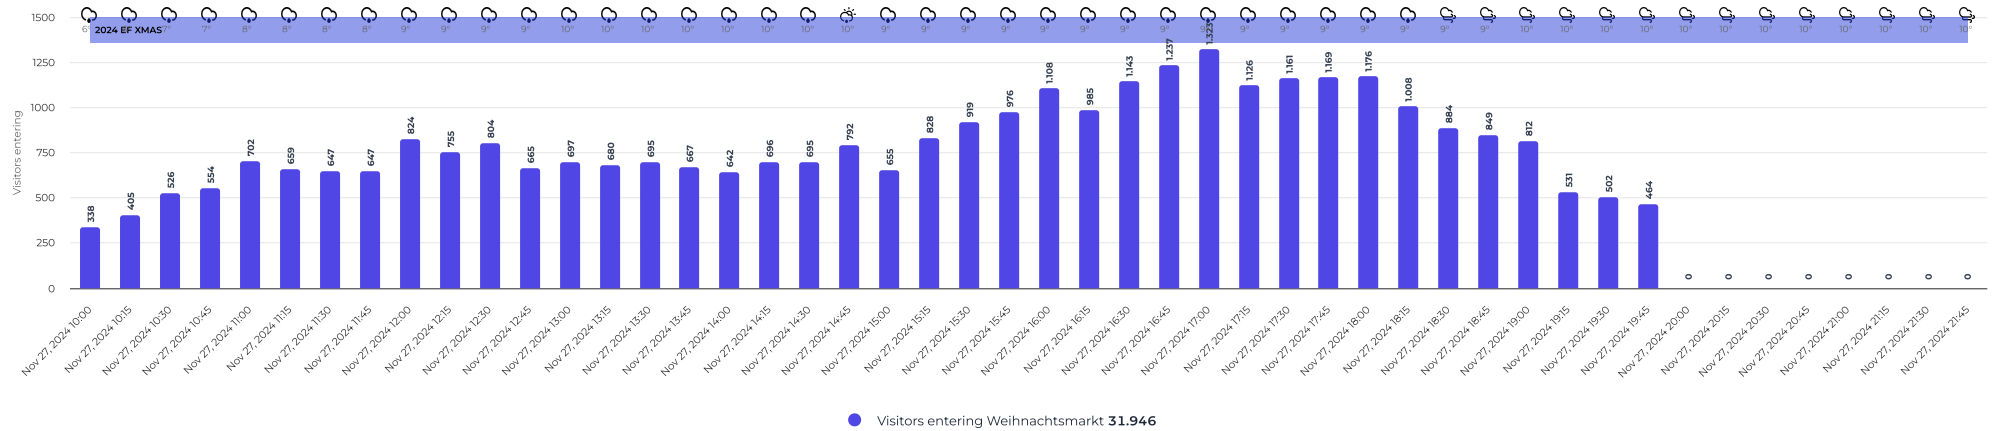

20241127 10-22Uhr Besucher Tageschart / 15min / Erfurter Weihnachtsmarkt

(11)

Zuletzt aktualisiert 03-12-2024 00:56

27.11.2024 - 27.11.2024
10:00 - 22:00

Tabellenübersicht

Datum / Zeit	Weihnachtsmarkt - Bestimmtes Datum	Visitors entering	Weihnachtsmarkt	Wetter
Nov 27, 2024 10:00 📅 2024 EF XMAS		338		6°
Nov 27, 2024 10:15 📅 2024 EF XMAS		405		6°
Nov 27, 2024 10:30 📅 2024 EF XMAS		526		7°
Nov 27, 2024 10:45 📅 2024 EF XMAS		554		7°
Nov 27, 2024 11:00 📅 2024 EF XMAS		702		8°
Nov 27, 2024 11:15 📅 2024 EF XMAS		659		8°
Summe		31.946		
Durchschnitt		799		
Minimum		338		
Maximal		1.323