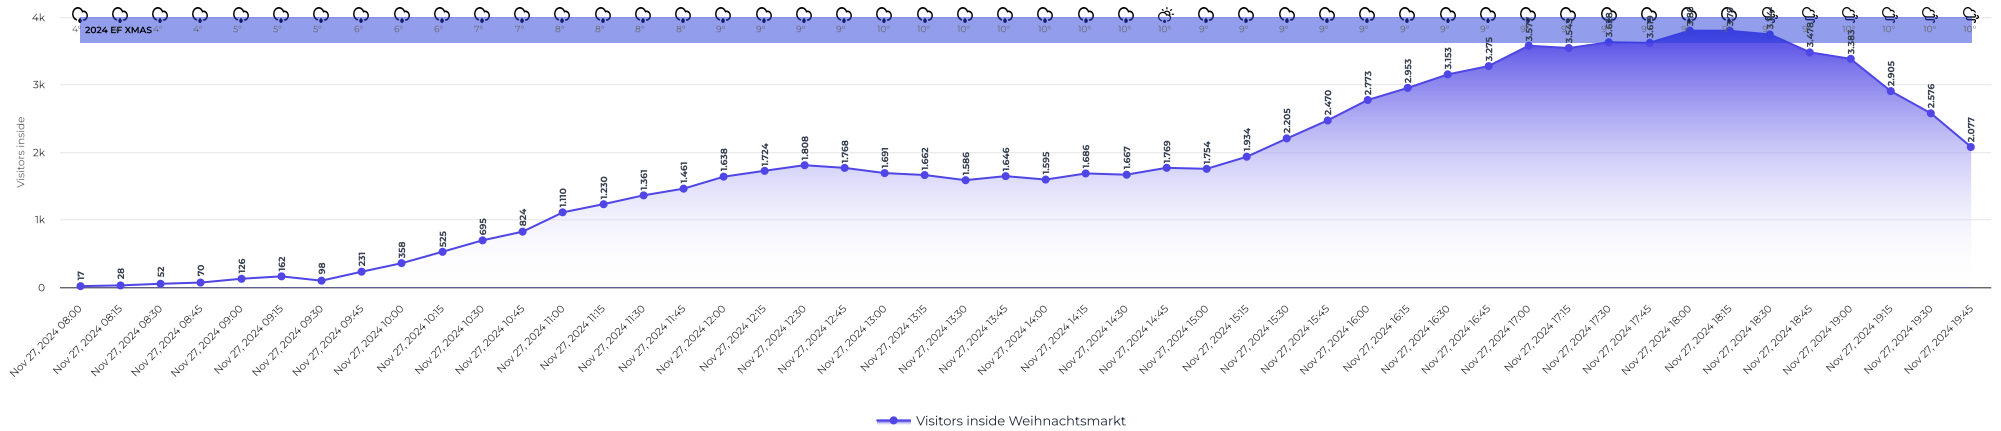

20241127 8-20Uhr Belegung Tageschart / 15min / Erfurter Weihnachtsmarkt (11) (11)

Zuletzt aktualisiert 03-12-2024 01:13

27.11.2024 - 27.11.2024
08:00 - 20:00

Tabellenübersicht

Datum / Zeit	Weihnachtsmarkt - Bestimmtes Datum	Visitors inside	Weihnachtsmarkt	Wetter
Nov 27, 2024 08:00 📅 2024 EF XMAS		17		☁️ 4°
Nov 27, 2024 08:15 📅 2024 EF XMAS		28		☁️ 4°
Nov 27, 2024 08:30 📅 2024 EF XMAS		52		☁️ 4°
Nov 27, 2024 08:45 📅 2024 EF XMAS		70		☁️ 4°
Nov 27, 2024 09:00 📅 2024 EF XMAS		126		☁️ 5°
Nov 27, 2024 09:15 📅 2024 EF XMAS		162		☁️ 5°
Summe		-		
Durchschnitt		1.859		
Minimum		17		
Maximal		3.800		

Datum / Zeit	Visitors inside	Wetter
Nov 27, 2024 09:30 📅 2024 EF XMAS	98	☁️ 5°
Nov 27, 2024 09:45 📅 2024 EF XMAS	231	☁️ 6°
Nov 27, 2024 10:00 📅 2024 EF XMAS	358	☁️ 6°
Nov 27, 2024 10:15 📅 2024 EF XMAS	525	☁️ 6°
Nov 27, 2024 10:30 📅 2024 EF XMAS	695	☁️ 7°
Nov 27, 2024 10:45 📅 2024 EF XMAS	824	☁️ 7°
Nov 27, 2024 11:00 📅 2024 EF XMAS	1.110	☁️ 8°
Nov 27, 2024 11:15 📅 2024 EF XMAS	1.230	☁️ 8°
Nov 27, 2024 11:30 📅 2024 EF XMAS	1.361	☁️ 8°
Nov 27, 2024 11:45 📅 2024 EF XMAS	1.461	☁️ 8°
Nov 27, 2024 12:00 📅 2024 EF XMAS	1.638	☁️ 9°
Nov 27, 2024 12:15 📅 2024 EF XMAS	1.724	☁️ 9°
Nov 27, 2024 12:30 📅 2024 EF XMAS	1.808	☁️ 9°
Nov 27, 2024 12:45 📅 2024 EF XMAS	1.768	☁️ 9°
Nov 27, 2024 13:00 📅 2024 EF XMAS	1.691	☁️ 10°
Summe	-	
Durchschnitt	1.859	
Minimum	17	
Maximal	3.800	