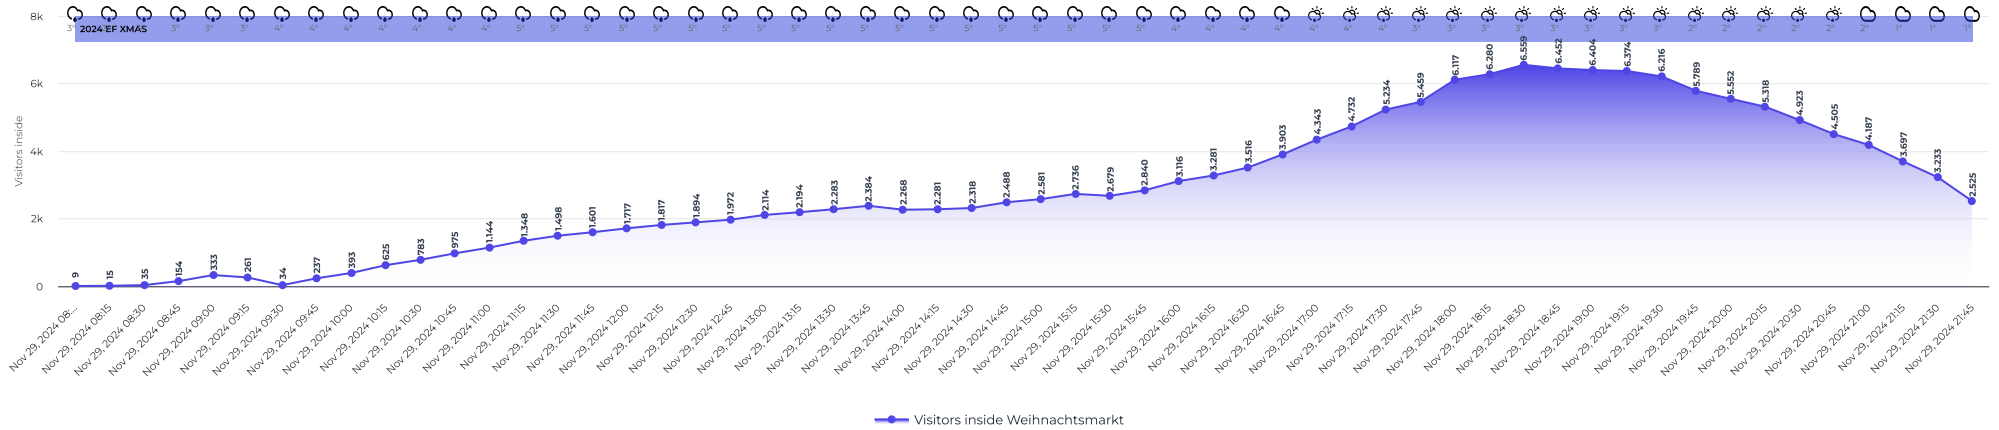

# 20241129 8-22Uhr Belegung Tageschart / 15min / Erfurter Weihnachtsmarkt

(11)

Zuletzt aktualisiert 03-12-2024 01:11

29.11.2024 - 29.11.2024  
08:00 - 22:00

## Tabellenübersicht

Datum / Zeit	Weihnachtsmarkt - Bestimmtes Datum	Visitors inside	Weihnachtsmarkt	Wetter
Nov 29, 2024 08:00 📅 2024 EF XMAS		9	☁️ 3°	
Nov 29, 2024 08:15 📅 2024 EF XMAS		15	☁️ 3°	
Nov 29, 2024 08:30 📅 2024 EF XMAS		35	☁️ 3°	
Nov 29, 2024 08:45 📅 2024 EF XMAS		154	☁️ 3°	
Nov 29, 2024 09:00 📅 2024 EF XMAS		333	☁️ 3°	
Nov 29, 2024 09:15 📅 2024 EF XMAS		261	☁️ 3°	
Summe		-		
Durchschnitt		2.924		
Minimum		9		
Maximal		6.559		

Datum / Zeit	Visitors inside	Wetter
Nov 29, 2024 09:30 📅 2024 EF XMAS	34	☁️ 4°
Nov 29, 2024 09:45 📅 2024 EF XMAS	237	☁️ 4°
Nov 29, 2024 10:00 📅 2024 EF XMAS	393	☁️ 4°
Nov 29, 2024 10:15 📅 2024 EF XMAS	625	☁️ 4°
Nov 29, 2024 10:30 📅 2024 EF XMAS	783	☁️ 4°
Nov 29, 2024 10:45 📅 2024 EF XMAS	975	☁️ 4°
Nov 29, 2024 11:00 📅 2024 EF XMAS	1.144	☁️ 4°
Nov 29, 2024 11:15 📅 2024 EF XMAS	1.348	☁️ 5°
Nov 29, 2024 11:30 📅 2024 EF XMAS	1.498	☁️ 5°
Nov 29, 2024 11:45 📅 2024 EF XMAS	1.601	☁️ 5°
Nov 29, 2024 12:00 📅 2024 EF XMAS	1.717	☁️ 5°
Nov 29, 2024 12:15 📅 2024 EF XMAS	1.817	☁️ 5°
Nov 29, 2024 12:30 📅 2024 EF XMAS	1.894	☁️ 5°
Nov 29, 2024 12:45 📅 2024 EF XMAS	1.972	☁️ 5°
Nov 29, 2024 13:00 📅 2024 EF XMAS	2.114	☁️ 5°
Summe	-	
Durchschnitt	2.924	
Minimum	9	
Maximal	6.559	