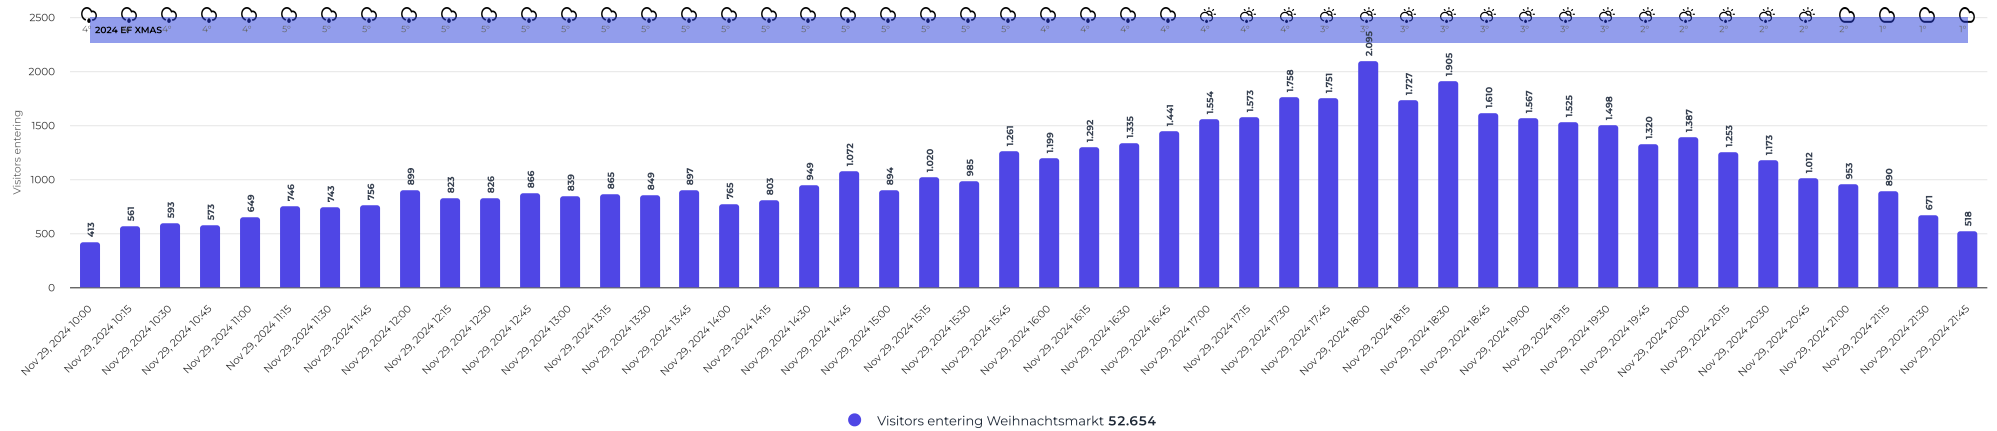

Datum / Zeit	Visitors inside	Wetter
Nov 29, 2024 13:15 📅 2024 EF XMAS	2.194	☁️ 5°
Nov 29, 2024 13:30 📅 2024 EF XMAS	2.283	☁️ 5°
Nov 29, 2024 13:45 📅 2024 EF XMAS	2.384	☁️ 5°
Nov 29, 2024 14:00 📅 2024 EF XMAS	2.268	☁️ 5°
Nov 29, 2024 14:15 📅 2024 EF XMAS	2.281	☁️ 5°
Nov 29, 2024 14:30 📅 2024 EF XMAS	2.318	☁️ 5°
Nov 29, 2024 14:45 📅 2024 EF XMAS	2.488	☁️ 5°
Nov 29, 2024 15:00 📅 2024 EF XMAS	2.581	☁️ 5°
Nov 29, 2024 15:15 📅 2024 EF XMAS	2.736	☁️ 5°
Nov 29, 2024 15:30 📅 2024 EF XMAS	2.679	☁️ 5°
Nov 29, 2024 15:45 📅 2024 EF XMAS	2.840	☁️ 5°
Nov 29, 2024 16:00 📅 2024 EF XMAS	3.116	☁️ 4°
Nov 29, 2024 16:15 📅 2024 EF XMAS	3.281	☁️ 4°
Nov 29, 2024 16:30 📅 2024 EF XMAS	3.516	☁️ 4°
Nov 29, 2024 16:45 📅 2024 EF XMAS	3.903	☁️ 4°
Summe	-	
Durchschnitt	2.924	
Minimum	9	
Maximal	6.559	

Datum / Zeit	Visitors inside	Wetter
Nov 29, 2024 17:00 📅 2024 EF XMAS	4.343	 4°
Nov 29, 2024 17:15 📅 2024 EF XMAS	4.732	 4°
Nov 29, 2024 17:30 📅 2024 EF XMAS	5.234	 4°
Nov 29, 2024 17:45 📅 2024 EF XMAS	5.459	 3°
Nov 29, 2024 18:00 📅 2024 EF XMAS	6.117	 3°
Nov 29, 2024 18:15 📅 2024 EF XMAS	6.280	 3°
Nov 29, 2024 18:30 📅 2024 EF XMAS	6.559	 3°
Nov 29, 2024 18:45 📅 2024 EF XMAS	6.452	 3°
Nov 29, 2024 19:00 📅 2024 EF XMAS	6.404	 3°
Nov 29, 2024 19:15 📅 2024 EF XMAS	6.374	 3°
Nov 29, 2024 19:30 📅 2024 EF XMAS	6.216	 3°
Nov 29, 2024 19:45 📅 2024 EF XMAS	5.789	 2°
Nov 29, 2024 20:00 📅 2024 EF XMAS	5.552	 2°
Nov 29, 2024 20:15 📅 2024 EF XMAS	5.318	 2°
Summe	-	
Durchschnitt	2.924	
Minimum	9	
Maximal	6.559	

Datum / Zeit	Visitors inside	Wetter
Nov 29, 2024 20:30  2024 EF XMAS	4.923	 2°
Nov 29, 2024 20:45  2024 EF XMAS	4.505	 2°
Nov 29, 2024 21:00  2024 EF XMAS	4.187	 2°
Nov 29, 2024 21:15  2024 EF XMAS	3.697	 1°
Nov 29, 2024 21:30  2024 EF XMAS	3.233	 1°
Nov 29, 2024 21:45  2024 EF XMAS	2.525	 1°
Summe	-	
Durchschnitt	2.924	
Minimum	9	
Maximal	6.559	

# 20241129 10-22Uhr Besucher Tageschart / 15min / Erfurter Weihnachtsmarkt

(11)

Zuletzt aktualisiert 03-12-2024 01:00

29.11.2024 - 29.11.2024  
10:00 - 22:00