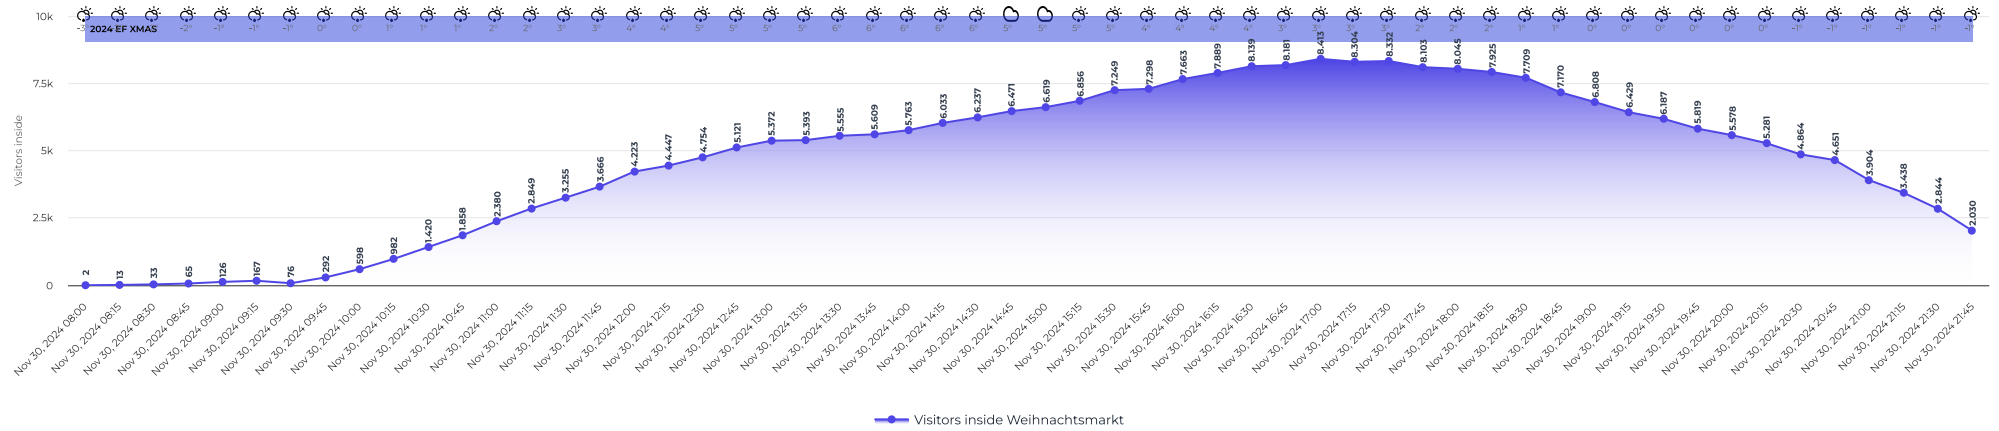

# 20241130 8-22Uhr Belegung Tageschart / 15min / Erfurter Weihnachtsmarkt (1)

Zuletzt aktualisiert 03-12-2024 01:09

30.11.2024 - 30.11.2024  
08:00 - 22:00

## Tabellenübersicht

Datum / Zeit	Visitors inside	Wetter
Nov 30, 2024 08:00 2024 EF XMAS	2	-3 °
Nov 30, 2024 08:15 2024 EF XMAS	13	-2 °
Nov 30, 2024 08:30 2024 EF XMAS	33	-2 °
Nov 30, 2024 08:45 2024 EF XMAS	65	-2 °
Nov 30, 2024 09:00 2024 EF XMAS	126	-1 °
Nov 30, 2024 09:15 2024 EF XMAS	167	-1 °
Summe	-	
Durchschnitt	4.723	
Minimum	2	
Maximal	8.413	

Datum / Zeit	Visitors inside	Wetter
Nov 30, 2024 09:30 📅 2024 EF XMAS	76	☁️ -1°
Nov 30, 2024 09:45 📅 2024 EF XMAS	292	☁️ -0°
Nov 30, 2024 10:00 📅 2024 EF XMAS	598	☁️ 0°
Nov 30, 2024 10:15 📅 2024 EF XMAS	982	☁️ 1°
Nov 30, 2024 10:30 📅 2024 EF XMAS	1.420	☁️ 1°
Nov 30, 2024 10:45 📅 2024 EF XMAS	1.858	☁️ 1°
Nov 30, 2024 11:00 📅 2024 EF XMAS	2.380	☁️ 2°
Nov 30, 2024 11:15 📅 2024 EF XMAS	2.849	☁️ 2°
Nov 30, 2024 11:30 📅 2024 EF XMAS	3.255	☁️ 3°
Nov 30, 2024 11:45 📅 2024 EF XMAS	3.666	☁️ 3°
Nov 30, 2024 12:00 📅 2024 EF XMAS	4.223	☁️ 4°
Nov 30, 2024 12:15 📅 2024 EF XMAS	4.447	☁️ 4°
Nov 30, 2024 12:30 📅 2024 EF XMAS	4.754	☁️ 5°
Nov 30, 2024 12:45 📅 2024 EF XMAS	5.121	☁️ 5°
Summe	-	
Durchschnitt	4.723	
Minimum	2	
Maximal	8.413	