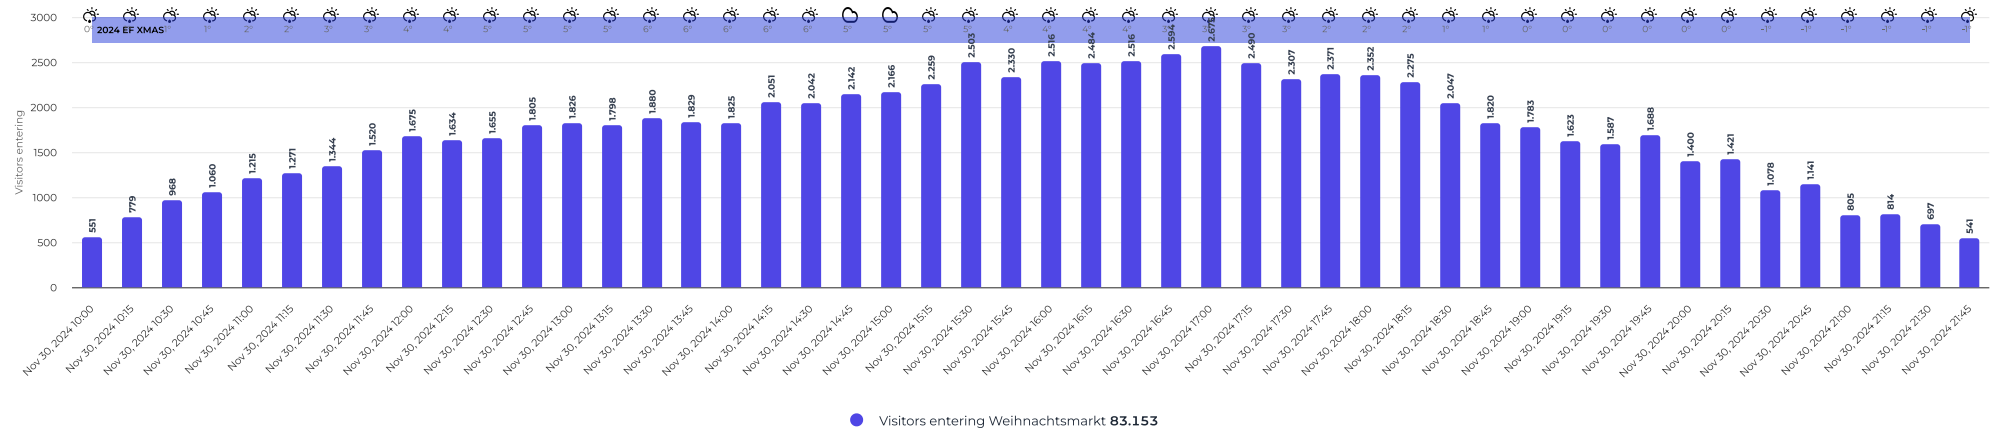

20241130 10-22Uhr Besucher Tageschart / 15min / Erfurter Weihnachtsmarkt

(1) (1)

Zuletzt aktualisiert 03-12-2024 01:01

30.11.2024 - 30.11.2024
10:00 - 22:00

Tabellenübersicht

Datum / Zeit	Visitors entering	Wetter
Nov 30, 2024 10:00 2024 EF XMAS	551	0°
Nov 30, 2024 10:15 2024 EF XMAS	779	1°
Nov 30, 2024 10:30 2024 EF XMAS	968	1°
Nov 30, 2024 10:45 2024 EF XMAS	1060	1°
Nov 30, 2024 11:00 2024 EF XMAS	1215	2°
Nov 30, 2024 11:15 2024 EF XMAS	1271	2°
Summe	83.153	
Durchschnitt	1.732	
Minimum	541	
Maximal	2.675