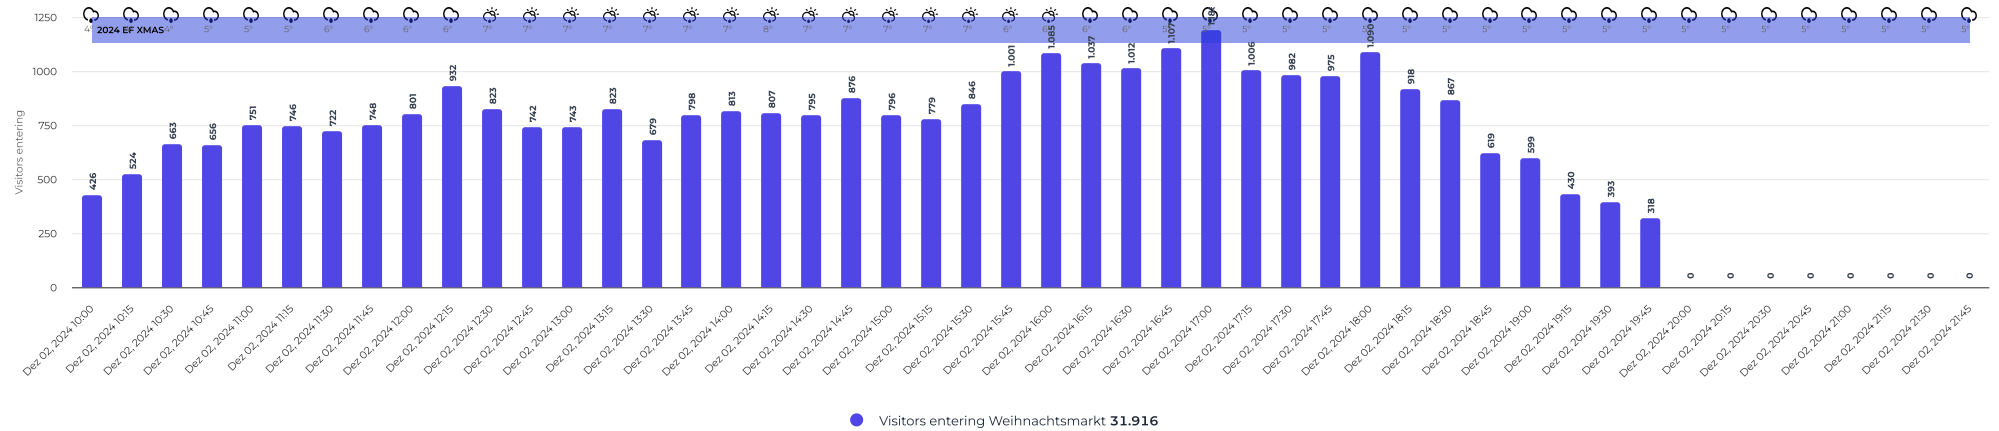

20241202 10-22Uhr Besucher Tageschart / 15min / Erfurter Weihnachtsmarkt

(11) (11) (1)

Zuletzt aktualisiert 03-12-2024 01:03

02.12.2024 - 02.12.2024
10:00 - 22:00

Tabellenübersicht

Datum / Zeit	Weihnachtsmarkt - Bestimmtes Datum	Visitors entering	Weihnachtsmarkt	Wetter
Dez 02, 2024 10:00 📅 2024 EF XMAS		426		☁️ 4°
Dez 02, 2024 10:15 📅 2024 EF XMAS		524		☁️ 4°
Dez 02, 2024 10:30 📅 2024 EF XMAS		663		☁️ 4°
Dez 02, 2024 10:45 📅 2024 EF XMAS		656		☁️ 5°
Dez 02, 2024 11:00 📅 2024 EF XMAS		751		☁️ 5°
Dez 02, 2024 11:15 📅 2024 EF XMAS		746		☁️ 5°
Summe		31.916		
Durchschnitt		798		
Minimum		318		
Maximal		1.188