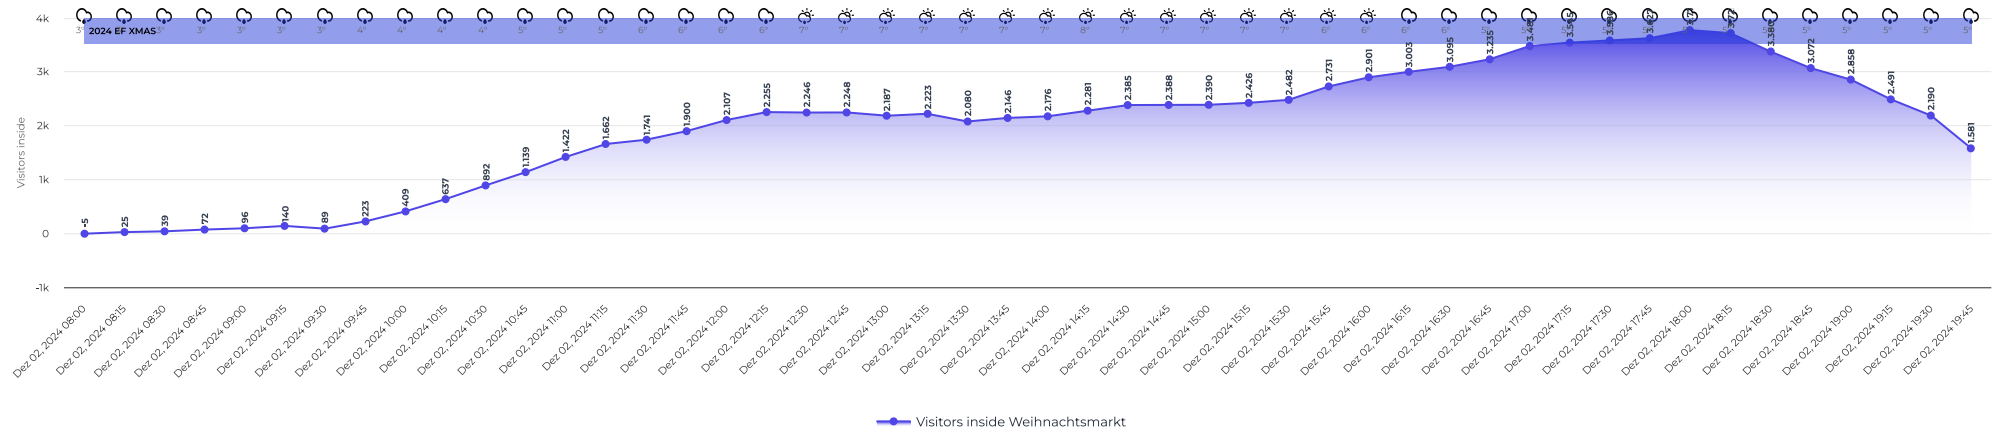

20241130 8-22Uhr Belegung Tageschart / 15min / Erfurter Weihnachtsmarkt (1)

Zuletzt aktualisiert 03-12-2024 01:06

02.12.2024 - 02.12.2024
08:00 - 20:00

Tabellenübersicht

Datum / Zeit	Weihnachtsmarkt - Gestern		Wetter
	Visitors inside	Wetter	
Dez 02, 2024 08:00 📅 2024 EF XMAS	-5	☁️ 3°	
Dez 02, 2024 08:15 📅 2024 EF XMAS	25	☁️ 3°	
Dez 02, 2024 08:30 📅 2024 EF XMAS	39	☁️ 3°	
Dez 02, 2024 08:45 📅 2024 EF XMAS	72	☁️ 3°	
Dez 02, 2024 09:00 📅 2024 EF XMAS	96	☁️ 3°	
Dez 02, 2024 09:15 📅 2024 EF XMAS	140	☁️ 3°	
Summe	-		
Durchschnitt	2.016		
Minimum	-5		
Maximal	3.777		

Datum / Zeit	Visitors inside	Wetter
Dez 02, 2024 09:30  2024 EF XMAS	89	 3 °
Dez 02, 2024 09:45  2024 EF XMAS	223	 4 °
Dez 02, 2024 10:00  2024 EF XMAS	409	 4 °
Dez 02, 2024 10:15  2024 EF XMAS	637	 4 °
Dez 02, 2024 10:30  2024 EF XMAS	892	 4 °
Dez 02, 2024 10:45  2024 EF XMAS	1.139	 5 °
Dez 02, 2024 11:00  2024 EF XMAS	1.422	 5 °
Dez 02, 2024 11:15  2024 EF XMAS	1.662	 5 °
Dez 02, 2024 11:30  2024 EF XMAS	1.741	 6 °
Dez 02, 2024 11:45  2024 EF XMAS	1.900	 6 °
Dez 02, 2024 12:00  2024 EF XMAS	2.107	 6 °
Dez 02, 2024 12:15  2024 EF XMAS	2.255	 6 °
Dez 02, 2024 12:30  2024 EF XMAS	2.246	 7 °
Dez 02, 2024 12:45  2024 EF XMAS	2.248	 7 °
Dez 02, 2024 13:00  2024 EF XMAS	2.187	 7 °
Dez 02, 2024 13:15	2.223	
Summe	-	
Durchschnitt	2.016	
Minimum	-5	
Maximal	3.777	