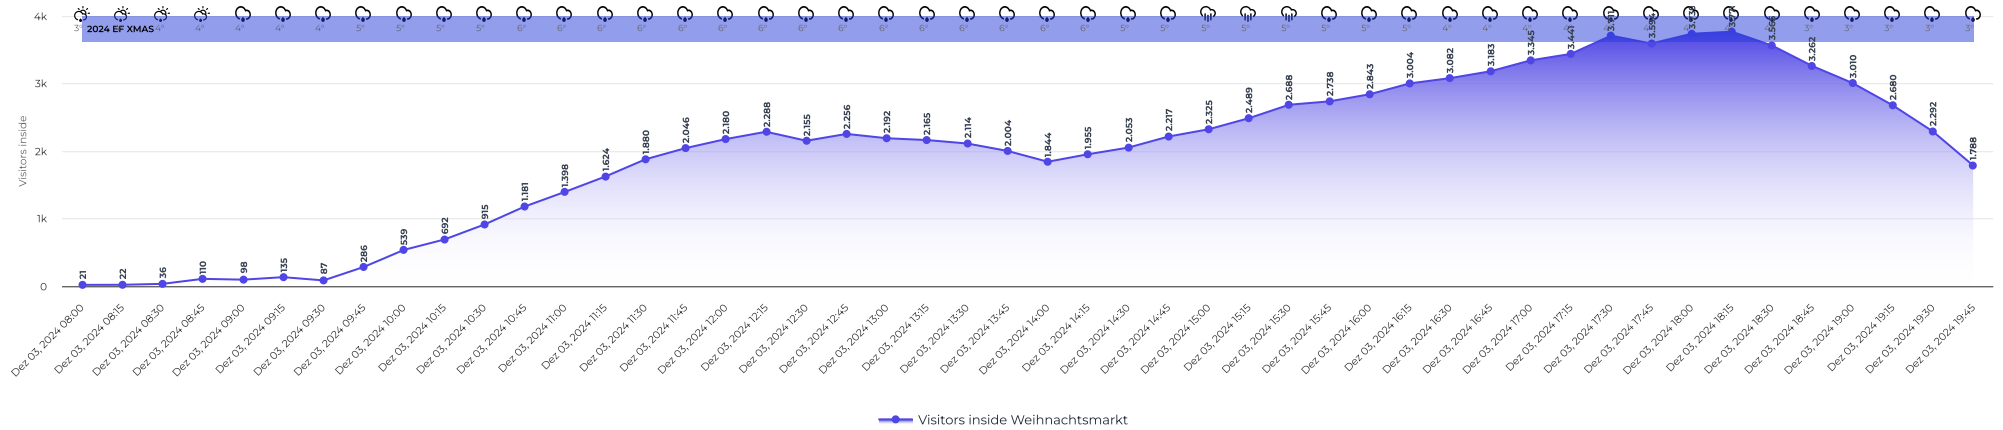

# 20241203 8-22Uhr Belegung Tageschart / 15min / Erfurter Weihnachtsmarkt

Zuletzt aktualisiert 08-12-2024 16:51

03.12.2024 - 03.12.2024  
08:00 - 20:00

## Tabellenübersicht

Datum / Zeit	Visitors inside	Wetter
Dez 03, 2024 08:00 2024 EF XMAS	21	3°
Dez 03, 2024 08:15 2024 EF XMAS	22	4°
Dez 03, 2024 08:30 2024 EF XMAS	36	4°
Dez 03, 2024 08:45 2024 EF XMAS	110	4°
Dez 03, 2024 09:00 2024 EF XMAS	98	4°
Dez 03, 2024 09:15 2024 EF XMAS	135	4°
Summe	-	
Durchschnitt	2.022	
Minimum	21	
Maximal	3.770	

Datum / Zeit	Visitors inside	Wetter
Dez 03, 2024 09:30 📅 2024 EF XMAS	87	☁️ 4°
Dez 03, 2024 09:45 📅 2024 EF XMAS	286	☁️ 5°
Dez 03, 2024 10:00 📅 2024 EF XMAS	539	☁️ 5°
Dez 03, 2024 10:15 📅 2024 EF XMAS	692	☁️ 5°
Dez 03, 2024 10:30 📅 2024 EF XMAS	915	☁️ 5°
Dez 03, 2024 10:45 📅 2024 EF XMAS	1.181	☁️ 6°
Dez 03, 2024 11:00 📅 2024 EF XMAS	1.398	☁️ 6°
Dez 03, 2024 11:15 📅 2024 EF XMAS	1.624	☁️ 6°
Dez 03, 2024 11:30 📅 2024 EF XMAS	1.880	☁️ 6°
Dez 03, 2024 11:45 📅 2024 EF XMAS	2.046	☁️ 6°
Dez 03, 2024 12:00 📅 2024 EF XMAS	2.180	☁️ 6°
Dez 03, 2024 12:15 📅 2024 EF XMAS	2.288	☁️ 6°
Dez 03, 2024 12:30 📅 2024 EF XMAS	2.155	☁️ 6°
Dez 03, 2024 12:45 📅 2024 EF XMAS	2.256	☁️ 6°
Dez 03, 2024 13:00 📅 2024 EF XMAS	2.192	☁️ 6°
Summe	-	
Durchschnitt	2.022	
Minimum	21	
Maximal	3.770	