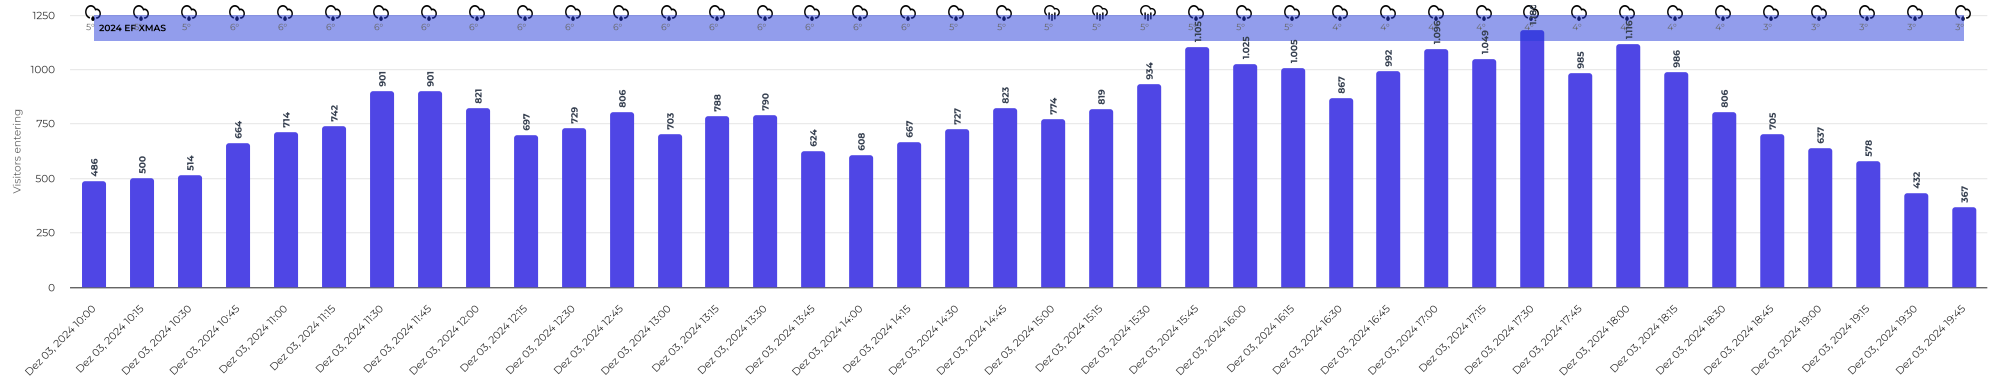

20241203 10-20Uhr Besucher Tageschart / 15min / Erfurter Weihnachtsmarkt

Zuletzt aktualisiert 08-12-2024 16:43

03.12.2024 - 03.12.2024
10:00 - 20:00

Visitors entering Weihnachtsmarkt 31.663

Tabellenübersicht

Datum / Zeit	Visitors entering	Wetter
Dez 03, 2024 10:00 2024 EF XMAS	486	5°
Dez 03, 2024 10:15 2024 EF XMAS	500	5°
Dez 03, 2024 10:30 2024 EF XMAS	514	5°
Dez 03, 2024 10:45 2024 EF XMAS	664	6°
Dez 03, 2024 11:00 2024 EF XMAS	714	6°
Dez 03, 2024 11:15 2024 EF XMAS	742	6°
Summe	31.663	
Durchschnitt	792	
Minimum	367	
Maximal	1.180