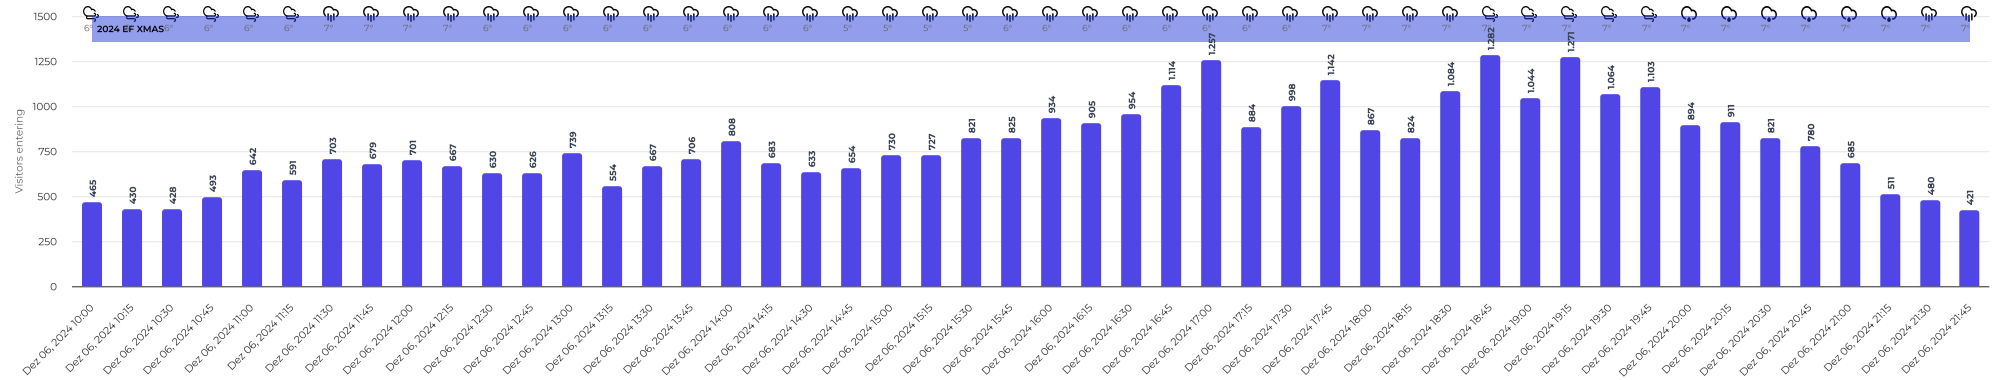

20241206 10-22Uhr Besucher Tageschart / 15min / Erfurter Weihnachtsmarkt

Zuletzt aktualisiert 08-12-2024 16:47

06.12.2024 - 06.12.2024
10:00 - 22:00

● Visitors entering Weihnachtsmarkt 37.832

Tabellenübersicht

Datum / Zeit	Visitors entering	Wetter
Dez 06, 2024 10:00 2024 EF XMAS	465	6°
Dez 06, 2024 10:15 2024 EF XMAS	430	6°
Dez 06, 2024 10:30 2024 EF XMAS	428	6°
Dez 06, 2024 10:45 2024 EF XMAS	493	6°
Dez 06, 2024 11:00 2024 EF XMAS	642	6°
Dez 06, 2024 11:15 2024 EF XMAS	591	6°
Dez 06, 2024 11:30	703	7°
Summe	37.832	
Durchschnitt	788	
Minimum	421	
Maximal	1.282