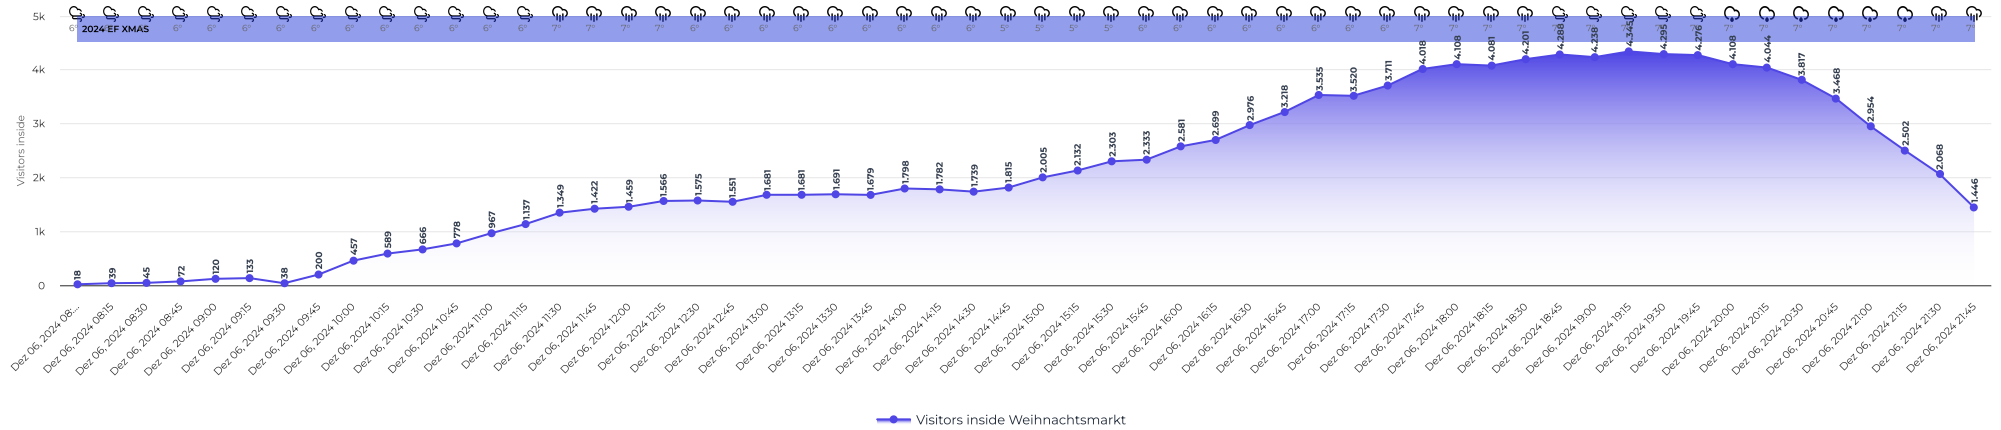

20241206 8-22Uhr Belegung Tageschart / 15min / Erfurter Weihnachtsmarkt

Zuletzt aktualisiert 08-12-2024 16:56

06.12.2024 - 06.12.2024
08:00 - 22:00

Tabellenübersicht

Datum / Zeit	Visitors inside	Wetter
Dez 06, 2024 08:00 📅 2024 EF XMAS	18	☁️ 6°
Dez 06, 2024 08:15 📅 2024 EF XMAS	39	☁️ 6°
Dez 06, 2024 08:30 📅 2024 EF XMAS	45	☁️ 6°
Dez 06, 2024 08:45 📅 2024 EF XMAS	72	☁️ 6°
Dez 06, 2024 09:00 📅 2024 EF XMAS	120	☁️ 6°
Dez 06, 2024 09:15 📅 2024 EF XMAS	133	☁️ 6°
Dez 06, 2024 09:30	38	☁️
Summe	-	
Durchschnitt	2.166	
Minimum	18	
Maximal	4.345	

Datum / Zeit	Visitors inside	Wetter
 2024 EF XMAS		6°
Dez 06, 2024 09:45  2024 EF XMAS	200	 6°
Dez 06, 2024 10:00  2024 EF XMAS	457	 6°
Dez 06, 2024 10:15  2024 EF XMAS	589	 6°
Dez 06, 2024 10:30  2024 EF XMAS	666	 6°
Dez 06, 2024 10:45  2024 EF XMAS	778	 6°
Dez 06, 2024 11:00  2024 EF XMAS	967	 6°
Dez 06, 2024 11:15  2024 EF XMAS	1.137	 6°
Dez 06, 2024 11:30  2024 EF XMAS	1.349	 7°
Dez 06, 2024 11:45  2024 EF XMAS	1.422	 7°
Dez 06, 2024 12:00  2024 EF XMAS	1.459	 7°
Dez 06, 2024 12:15  2024 EF XMAS	1.566	 7°
Dez 06, 2024 12:30  2024 EF XMAS	1.575	 6°
Dez 06, 2024 12:45  2024 EF XMAS	1.551	 6°
Dez 06, 2024 13:00  2024 EF XMAS	1.681	 6°
Dez 06, 2024 13:15	1.681	
Summe	-	
Durchschnitt	2.166	
Minimum	18	
Maximal	4.345	

Datum / Zeit	Visitors inside	Wetter
 2024 EF XMAS		6°
Dez 06, 2024 13:30  2024 EF XMAS	1.691	 6°
Dez 06, 2024 13:45  2024 EF XMAS	1.679	 6°
Dez 06, 2024 14:00  2024 EF XMAS	1.798	 6°
Dez 06, 2024 14:15  2024 EF XMAS	1.782	 6°
Dez 06, 2024 14:30  2024 EF XMAS	1.739	 6°
Dez 06, 2024 14:45  2024 EF XMAS	1.815	 5°
Dez 06, 2024 15:00  2024 EF XMAS	2.005	 5°
Dez 06, 2024 15:15  2024 EF XMAS	2.132	 5°
Dez 06, 2024 15:30  2024 EF XMAS	2.303	 5°
Dez 06, 2024 15:45  2024 EF XMAS	2.333	 6°
Dez 06, 2024 16:00  2024 EF XMAS	2.581	 6°
Dez 06, 2024 16:15  2024 EF XMAS	2.699	 6°
Dez 06, 2024 16:30  2024 EF XMAS	2.976	 6°
Dez 06, 2024 16:45  2024 EF XMAS	3.218	 6°
Summe	-	
Durchschnitt	2.166	
Minimum	18	
Maximal	4.345	