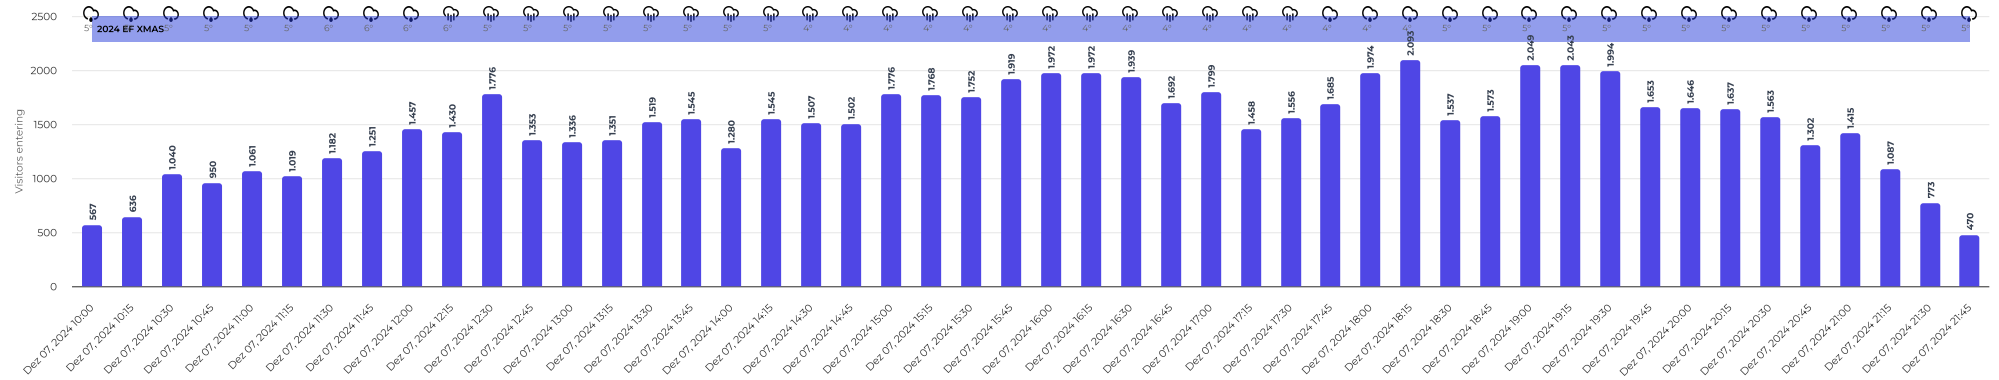

20241207 10-22Uhr Besucher Tageschart / 15min / Erfurter Weihnachtsmarkt

Zuletzt aktualisiert 08-12-2024 16:48

07.12.2024 - 07.12.2024
10:00 - 22:00

● Visitors entering Weihnachtsmarkt 71.404

Tabellenübersicht

Datum / Zeit	Weihnachtsmarkt - Bestimmtes Datum	Visitors entering	Weihnachtsmarkt	Wetter
Dez 07, 2024 10:00 📅 2024 EF XMAS		567		☁️ 5°
Dez 07, 2024 10:15 📅 2024 EF XMAS		636		☁️ 5°
Dez 07, 2024 10:30 📅 2024 EF XMAS		1040		☁️ 5°
Dez 07, 2024 10:45 📅 2024 EF XMAS		950		☁️ 5°
Dez 07, 2024 11:00 📅 2024 EF XMAS		1061		☁️ 5°
Dez 07, 2024 11:15 📅 2024 EF XMAS		1019		☁️ 5°
Summe		71.404		
Durchschnitt		1.488		
Minimum		470		
Maximal		2.093