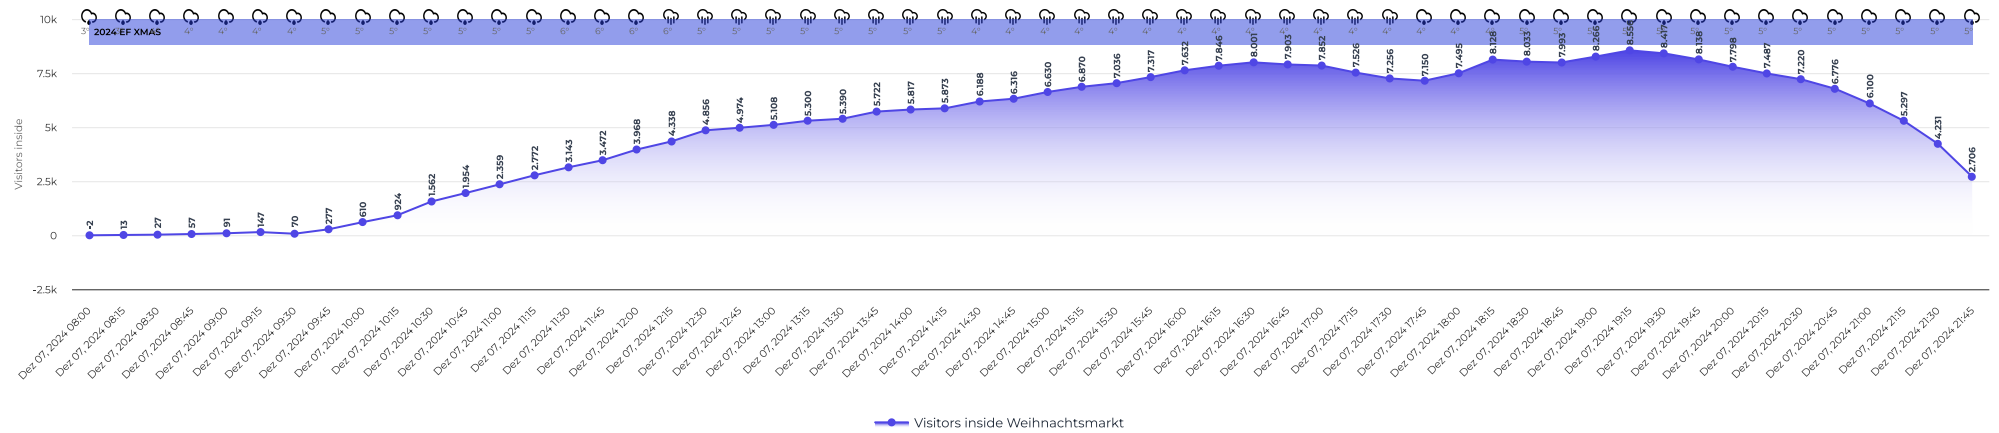

20241207 8-22Uhr Belegung Tageschart / 15min / Erfurter Weihnachtsmarkt

Zuletzt aktualisiert 08-12-2024 16:57

07.12.2024 - 07.12.2024
08:00 - 22:00

Tabellenübersicht

Datum / Zeit	Weihnachtsmarkt - Bestimmtes Datum	Visitors inside	Weihnachtsmarkt	Wetter
Dez 07, 2024 08:00 ☰ 2024 EF XMAS		-2		☁ 3°
Dez 07, 2024 08:15 ☰ 2024 EF XMAS		13		☁ 3°
Dez 07, 2024 08:30 ☰ 2024 EF XMAS		27		☁ 4°
Dez 07, 2024 08:45 ☰ 2024 EF XMAS		57		☁ 4°
Dez 07, 2024 09:00 ☰ 2024 EF XMAS		91		☁ 4°
Dez 07, 2024 09:15 ☰ 2024 EF XMAS		147		☁ 4°
Summe		-		
Durchschnitt		5.053		
Minimum		-2		
Maximal		8.556		

Datum / Zeit	Visitors inside	Wetter
Dez 07, 2024 09:30 📅 2024 EF XMAS	70	☁️ 4°
Dez 07, 2024 09:45 📅 2024 EF XMAS	277	☁️ 5°
Dez 07, 2024 10:00 📅 2024 EF XMAS	610	☁️ 5°
Dez 07, 2024 10:15 📅 2024 EF XMAS	924	☁️ 5°
Dez 07, 2024 10:30 📅 2024 EF XMAS	1.562	☁️ 5°
Dez 07, 2024 10:45 📅 2024 EF XMAS	1.954	☁️ 5°
Dez 07, 2024 11:00 📅 2024 EF XMAS	2.359	☁️ 5°
Dez 07, 2024 11:15 📅 2024 EF XMAS	2.772	☁️ 5°
Dez 07, 2024 11:30 📅 2024 EF XMAS	3.143	☁️ 6°
Dez 07, 2024 11:45 📅 2024 EF XMAS	3.472	☁️ 6°
Dez 07, 2024 12:00 📅 2024 EF XMAS	3.968	☁️ 6°
Dez 07, 2024 12:15 📅 2024 EF XMAS	4.338	☁️ 6°
Dez 07, 2024 12:30 📅 2024 EF XMAS	4.856	☁️ 5°
Dez 07, 2024 12:45 📅 2024 EF XMAS	4.974	☁️ 5°
Dez 07, 2024 13:00 📅 2024 EF XMAS	5.108	☁️ 5°
Summe	-	
Durchschnitt	5.053	
Minimum	-2	
Maximal	8.556	