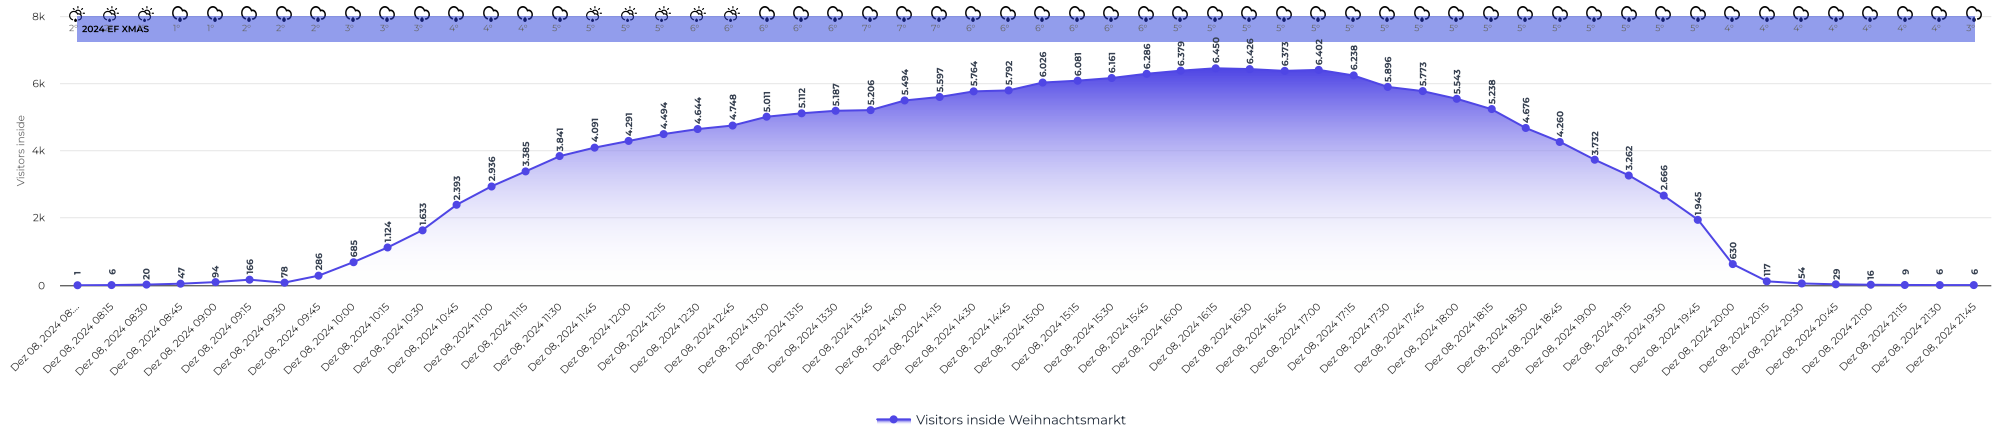

20241208 8-22Uhr Belegung Tageschart / 15min / Erfurter Weihnachtsmarkt

Zuletzt aktualisiert 08-12-2024 16:58

08.12.2024 - 08.12.2024
08:00 - 22:00

Tabellenübersicht

Datum / Zeit	Visitors inside	Wetter
Dez 08, 2024 08:00 ☰ 2024 EF XMAS	1	☀️ 2°
Dez 08, 2024 08:15 ☰ 2024 EF XMAS	6	☀️ 2°
Dez 08, 2024 08:30 ☰ 2024 EF XMAS	20	☀️ 1°
Dez 08, 2024 08:45 ☰ 2024 EF XMAS	47	☁️ 1°
Dez 08, 2024 09:00 ☰ 2024 EF XMAS	94	☁️ 1°
Dez 08, 2024 09:15 ☰ 2024 EF XMAS	166	☁️ 2°
Dez 08, 2024 09:30	78	☁️
Summe	-	
Durchschnitt	3.372	
Minimum	1	
Maximal	6.450	

Datum / Zeit	Visitors inside	Wetter
 2024 EF XMAS		2°
Dez 08, 2024 09:45  2024 EF XMAS	286	 2°
Dez 08, 2024 10:00  2024 EF XMAS	685	 3°
Dez 08, 2024 10:15  2024 EF XMAS	1.124	 3°
Dez 08, 2024 10:30  2024 EF XMAS	1.633	 3°
Dez 08, 2024 10:45  2024 EF XMAS	2.393	 4°
Dez 08, 2024 11:00  2024 EF XMAS	2.936	 4°
Dez 08, 2024 11:15  2024 EF XMAS	3.385	 4°
Dez 08, 2024 11:30  2024 EF XMAS	3.841	 5°
Dez 08, 2024 11:45  2024 EF XMAS	4.091	 5°
Dez 08, 2024 12:00  2024 EF XMAS	4.291	 5°
Dez 08, 2024 12:15  2024 EF XMAS	4.494	 5°
Dez 08, 2024 12:30  2024 EF XMAS	4.644	 6°
Dez 08, 2024 12:45  2024 EF XMAS	4.748	 6°
Dez 08, 2024 13:00  2024 EF XMAS	5.011	 6°
Dez 08, 2024 13:15  2024 EF XMAS	5.112	 6°
Summe	-	
Durchschnitt	3.372	
Minimum	1	
Maximal	6.450	