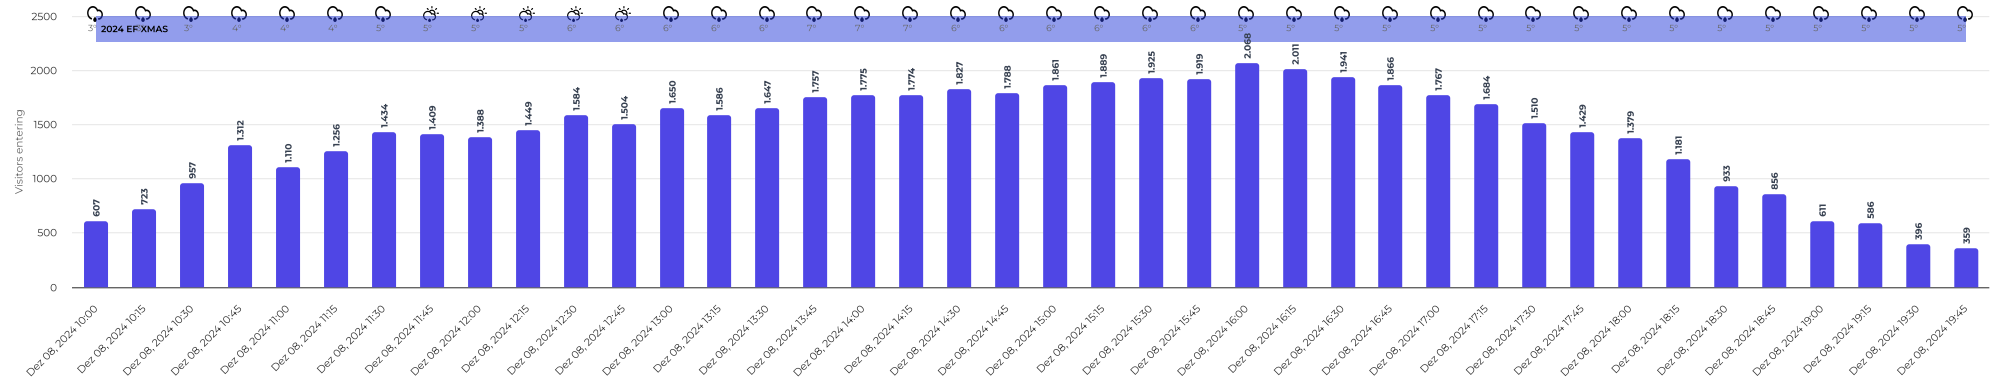

20241208 10-20Uhr Besucher Tageschart / 15min / Erfurter Weihnachtsmarkt

Zuletzt aktualisiert 08-12-2024 21:39

08.12.2024 - 08.12.2024
10:00 - 20:00

Visitors entering Weihnachtsmarkt 56.708

Tabellenübersicht

Datum / Zeit	Visitors entering	Wetter
Dez 08, 2024 10:00 2024 EF XMAS	607	3°
Dez 08, 2024 10:15 2024 EF XMAS	723	3°
Dez 08, 2024 10:30 2024 EF XMAS	957	3°
Dez 08, 2024 10:45 2024 EF XMAS	1.312	4°
Dez 08, 2024 11:00 2024 EF XMAS	1.110	4°
Dez 08, 2024 11:15 2024 EF XMAS	1.256	4°
Summe	56.708	
Durchschnitt	1.418	
Minimum	359	
Maximal	2.068