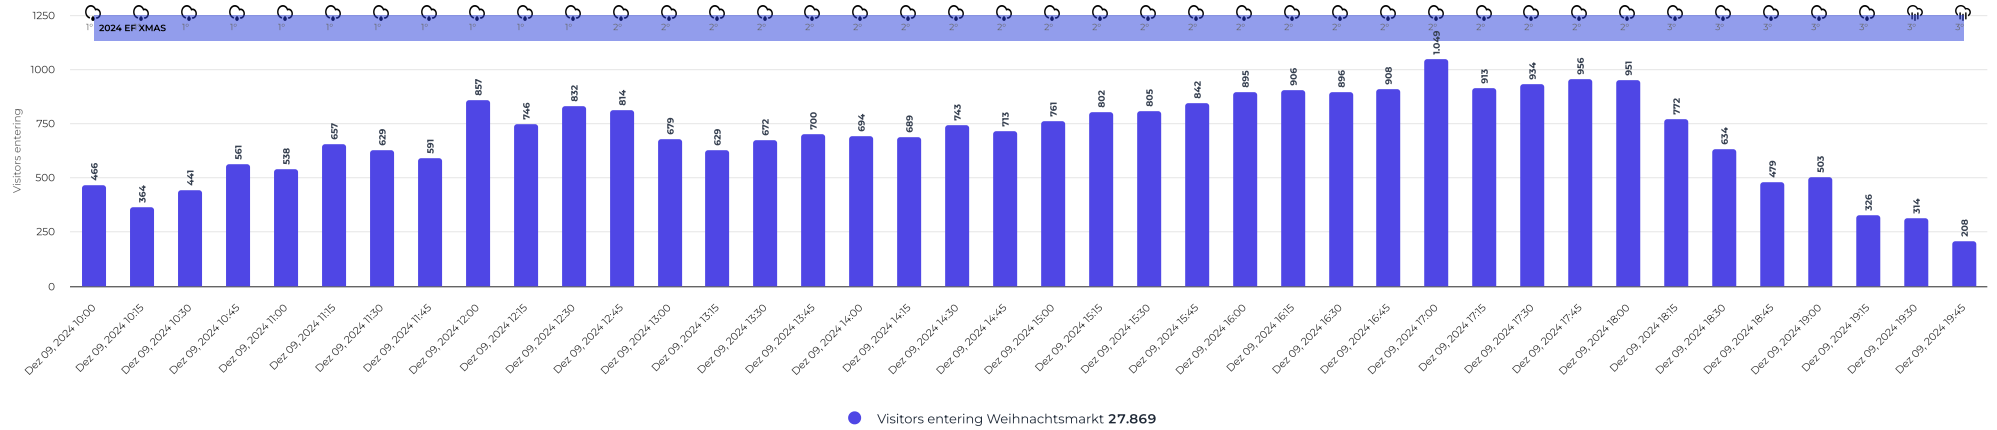

20241209 10-20Uhr Besucher Tageschart / 15min / Erfurter Weihnachtsmarkt

Zuletzt aktualisiert 10-12-2024 20:38

09.12.2024 - 09.12.2024
10:00 - 20:00

Tabellenübersicht

Datum / Zeit	Weihnachtsmarkt - Gestern		Wetter
	Visitors entering	Wetter	
Dez 09, 2024 10:00 📅 2024 EF XMAS	466	1°	
Dez 09, 2024 10:15 📅 2024 EF XMAS	364	1°	
Dez 09, 2024 10:30 📅 2024 EF XMAS	441	1°	
Dez 09, 2024 10:45 📅 2024 EF XMAS	561	1°	
Dez 09, 2024 11:00 📅 2024 EF XMAS	538	1°	
Dez 09, 2024 11:15 📅 2024 EF XMAS	657	1°	
Summe	27.869		
Durchschnitt	697		
Minimum	208		
Maximal	1.049