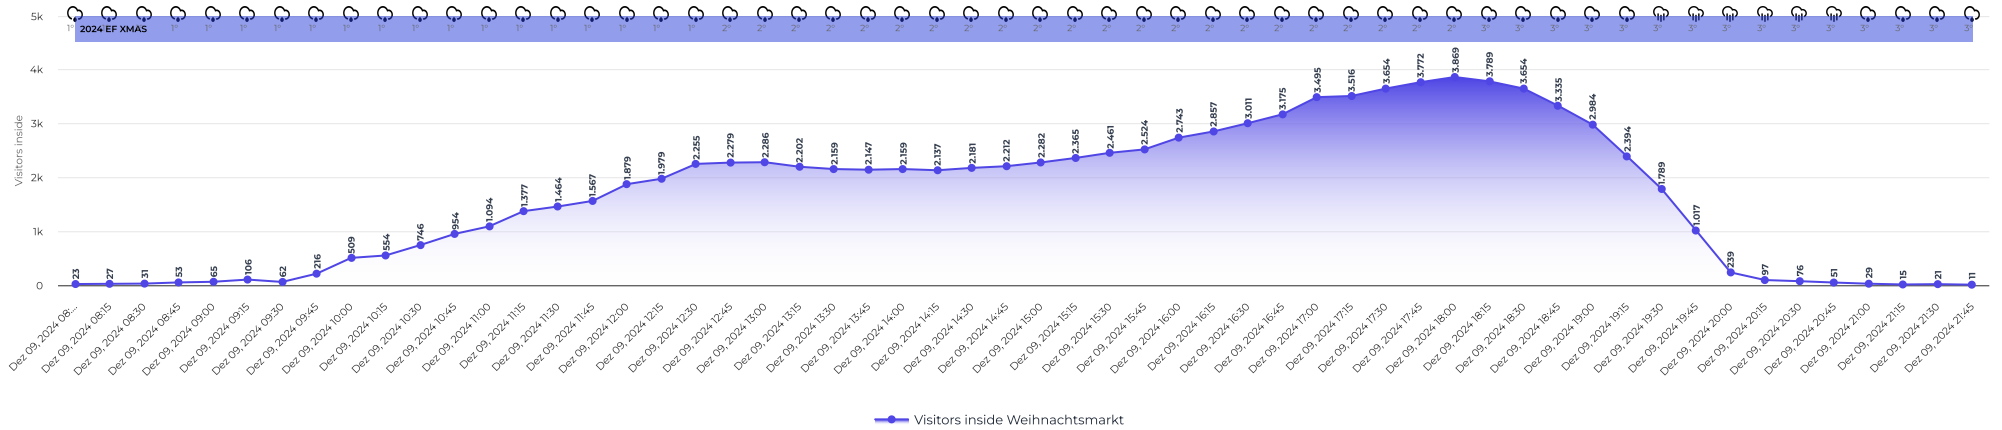

# 20241209 8-20Uhr Belegung Tageschart / 15min / Erfurter Weihnachtsmarkt

Zuletzt aktualisiert 10-12-2024 20:42

09.12.2024 - 09.12.2024  
08:00 - 22:00

## Tabellenübersicht

Datum / Zeit	Visitors inside	Wetter
Dez 09, 2024 08:00 📅 2024 EF XMAS	23	☁️ 1°
Dez 09, 2024 08:15 📅 2024 EF XMAS	27	☁️ 1°
Dez 09, 2024 08:30 📅 2024 EF XMAS	31	☁️ 1°
Dez 09, 2024 08:45 📅 2024 EF XMAS	53	☁️ 1°
Dez 09, 2024 09:00 📅 2024 EF XMAS	65	☁️ 1°
Dez 09, 2024 09:15 📅 2024 EF XMAS	106	☁️ 1°
Summe	-	
Durchschnitt	1.678	
Minimum	11	
Maximal	3.869	

Datum / Zeit	Visitors inside	Wetter
Dez 09, 2024 09:30  2024 EF XMAS	62	 1°
Dez 09, 2024 09:45  2024 EF XMAS	216	 1°
Dez 09, 2024 10:00  2024 EF XMAS	509	 1°
Dez 09, 2024 10:15  2024 EF XMAS	554	 1°
Dez 09, 2024 10:30  2024 EF XMAS	746	 1°
Dez 09, 2024 10:45  2024 EF XMAS	954	 1°
Dez 09, 2024 11:00  2024 EF XMAS	1.094	 1°
Dez 09, 2024 11:15  2024 EF XMAS	1.377	 1°
Dez 09, 2024 11:30  2024 EF XMAS	1.464	 1°
Dez 09, 2024 11:45  2024 EF XMAS	1.567	 1°
Dez 09, 2024 12:00  2024 EF XMAS	1.879	 1°
Dez 09, 2024 12:15  2024 EF XMAS	1.979	 1°
Dez 09, 2024 12:30  2024 EF XMAS	2.255	 1°
Dez 09, 2024 12:45  2024 EF XMAS	2.279	 2°
Dez 09, 2024 13:00  2024 EF XMAS	2.286	 2°
Summe	-	
Durchschnitt	1.678	
Minimum	11	
Maximal	3.869	