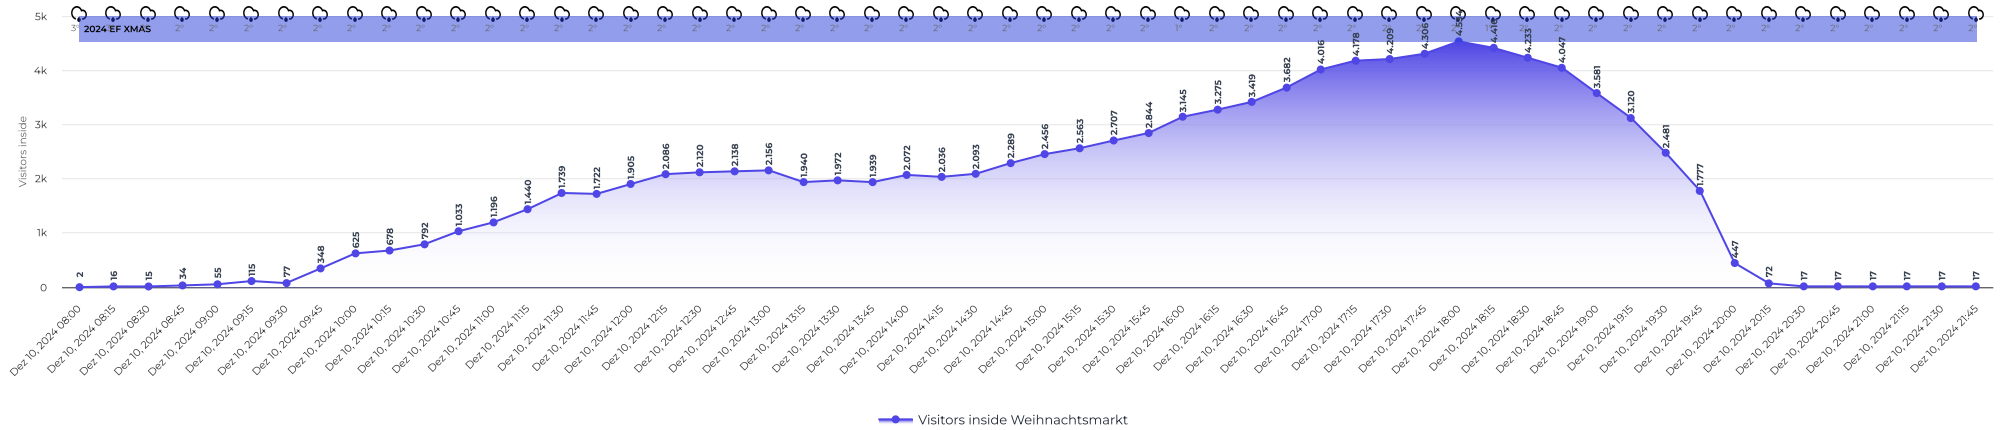

# 20241210 8-20Uhr Belegung Tageschart / 15min / Erfurter Weihnachtsmarkt

Zuletzt aktualisiert 10-12-2024 20:43

10.12.2024 - 10.12.2024  
08:00 - 22:00

## Tabellenübersicht

Datum / Zeit	Weihnachtsmarkt - Bestimmtes Datum	Visitors inside	Weihnachtsmarkt	Wetter
Dez 10, 2024 08:00 📅 2024 EF XMAS		2	☁️	3°
Dez 10, 2024 08:15 📅 2024 EF XMAS		16	☁️	3°
Dez 10, 2024 08:30 📅 2024 EF XMAS		15	☁️	2°
Dez 10, 2024 08:45 📅 2024 EF XMAS		34	☁️	2°
Dez 10, 2024 09:00 📅 2024 EF XMAS		55	☁️	2°
Dez 10, 2024 09:15 📅 2024 EF XMAS		115	☁️	2°
Summe		-		
Durchschnitt		1.861		
Minimum		2		
Maximal		4.534		

Datum / Zeit	Visitors inside	Wetter
Dez 10, 2024 09:30 📅 2024 EF XMAS	77	☁️ 2°
Dez 10, 2024 09:45 📅 2024 EF XMAS	348	☁️ 2°
Dez 10, 2024 10:00 📅 2024 EF XMAS	625	☁️ 2°
Dez 10, 2024 10:15 📅 2024 EF XMAS	678	☁️ 2°
Dez 10, 2024 10:30 📅 2024 EF XMAS	792	☁️ 2°
Dez 10, 2024 10:45 📅 2024 EF XMAS	1.033	☁️ 2°
Dez 10, 2024 11:00 📅 2024 EF XMAS	1.196	☁️ 2°
Dez 10, 2024 11:15 📅 2024 EF XMAS	1.440	☁️ 2°
Dez 10, 2024 11:30 📅 2024 EF XMAS	1.739	☁️ 2°
Dez 10, 2024 11:45 📅 2024 EF XMAS	1.722	☁️ 2°
Dez 10, 2024 12:00 📅 2024 EF XMAS	1.905	☁️ 2°
Dez 10, 2024 12:15 📅 2024 EF XMAS	2.086	☁️ 2°
Dez 10, 2024 12:30 📅 2024 EF XMAS	2.120	☁️ 2°
Dez 10, 2024 12:45 📅 2024 EF XMAS	2.138	☁️ 2°
Dez 10, 2024 13:00 📅 2024 EF XMAS	2.156	☁️ 2°
Summe	-	
Durchschnitt	1.861	
Minimum	2	
Maximal	4.534	