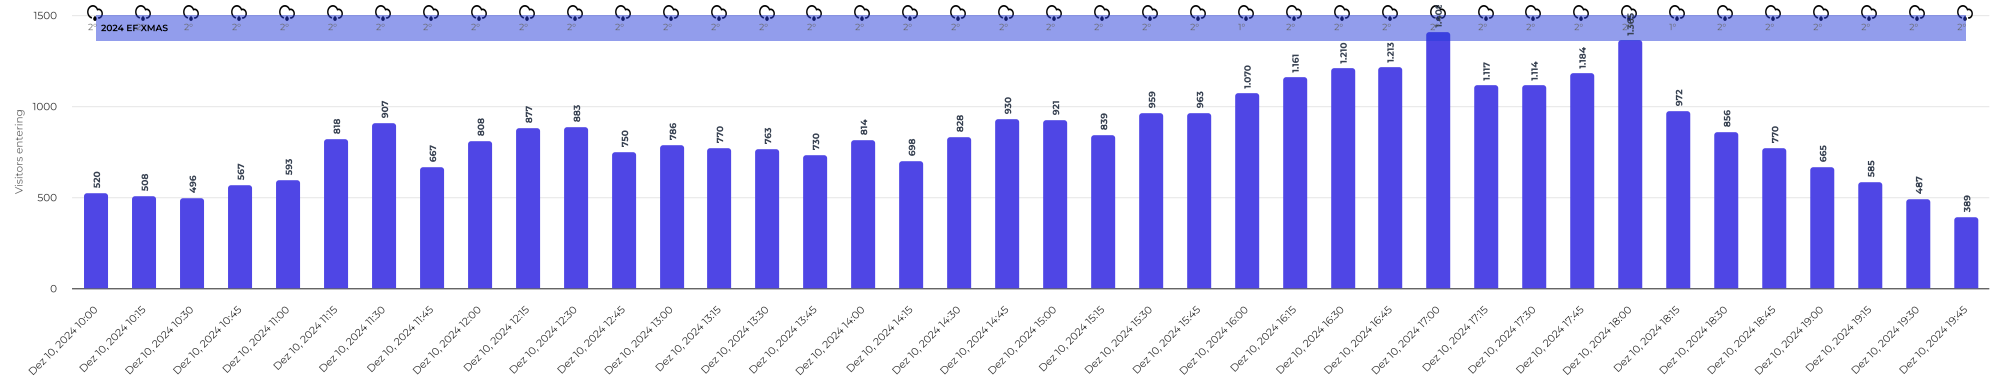

20241210 10-20Uhr Besucher Tageschart / 15min / Erfurter Weihnachtsmarkt

Zuletzt aktualisiert 10-12-2024 20:39

10.12.2024 - 10.12.2024
10:00 - 20:00

Visitors entering Weihnachtsmarkt **33.961**

Tabellenübersicht

Datum / Zeit	Weihnachtsmarkt - Bestimmtes Datum	Visitors entering	Weihnachtsmarkt	Wetter
Dez 10, 2024 10:00 📅 2024 EF XMAS		520		☁️ 2°
Dez 10, 2024 10:15 📅 2024 EF XMAS		508		☁️ 2°
Dez 10, 2024 10:30 📅 2024 EF XMAS		496		☁️ 2°
Dez 10, 2024 10:45 📅 2024 EF XMAS		567		☁️ 2°
Dez 10, 2024 11:00 📅 2024 EF XMAS		593		☁️ 2°
Dez 10, 2024 11:15 📅 2024 EF XMAS		818		☁️ 2°
Summe		33.961		
Durchschnitt		849		
Minimum		389		
Maximal		1.408