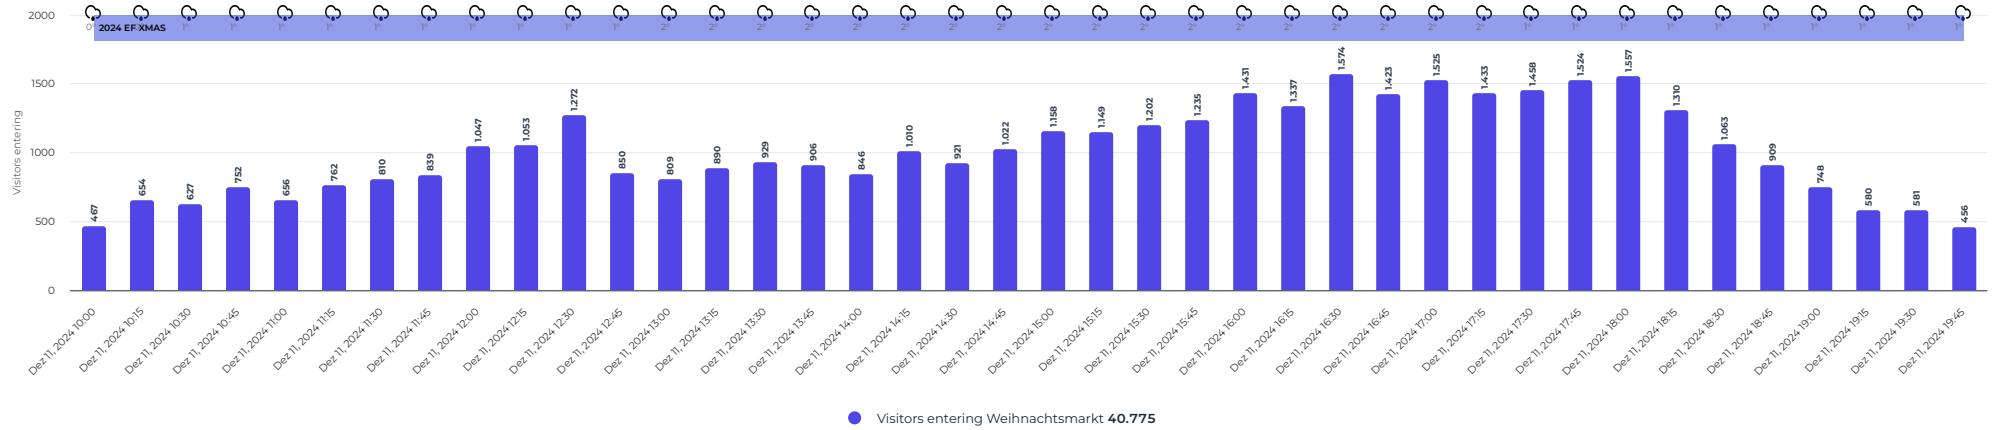

20241211 10-20Uhr Besucher Tageschart / 15min / Erfurter Weihnachtsmarkt

Zuletzt aktualisiert 11-12-2024 21:51

11.12.2024 - 11.12.2024
10:00 - 20:00

Tabellenübersicht

Datum / Zeit	Weihnachtsmarkt - Bestimmtes Datum	Visitors entering	Weihnachtsmarkt	Wetter
Dez 11, 2024 10:00 📅 2024 EF XMAS		467		☁️ 0°
Dez 11, 2024 10:15 📅 2024 EF XMAS		654		☁️ 0°
Dez 11, 2024 10:30 📅 2024 EF XMAS		627		☁️ 1°
Dez 11, 2024 10:45 📅 2024 EF XMAS		752		☁️ 1°
Dez 11, 2024 11:00 📅 2024 EF XMAS		656		☁️ 1°
Dez 11, 2024 11:15 📅 2024 EF XMAS		762		☁️ 1°
Summe		40.775		
Durchschnitt		1.019		
Minimum		456		
Maximal		1.574