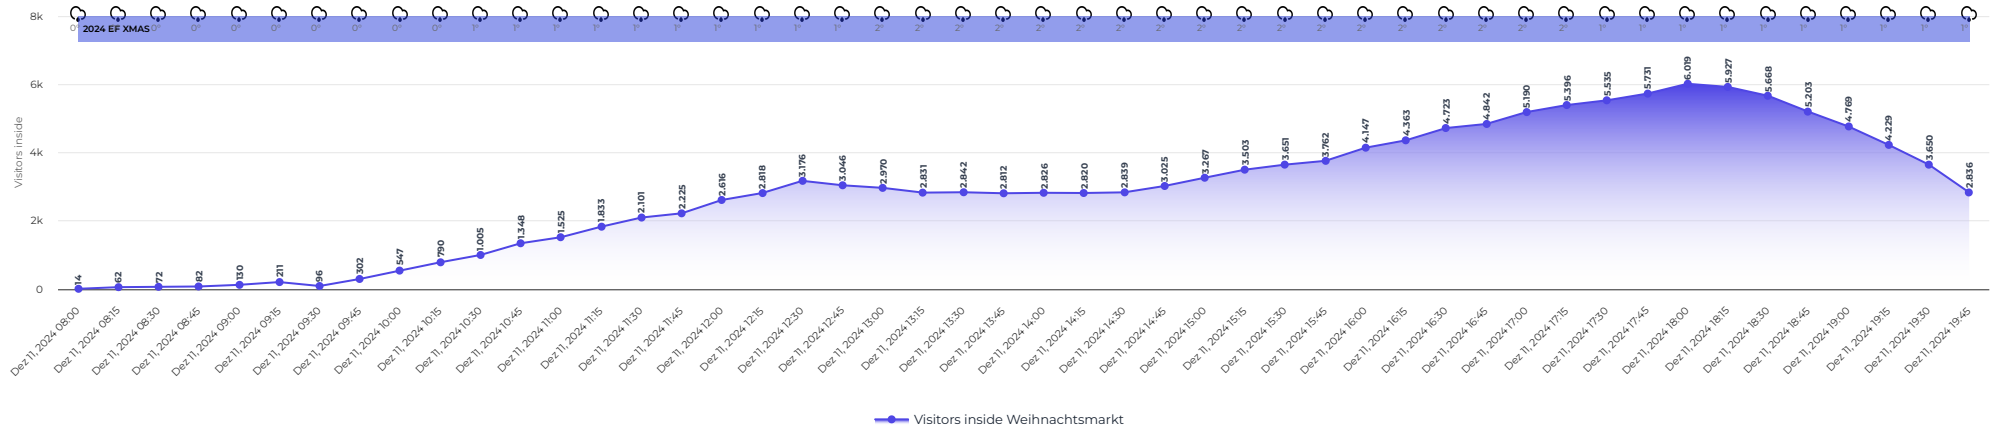

20241211 8-20Uhr Belegung Tageschart / 15min / Erfurter Weihnachtsmarkt

Zuletzt aktualisiert 22-01-2025 19:38

11.12.2024 - 11.12.2024
08:00 - 20:00

Tabellenübersicht

Datum / Zeit	Weihnachtsmarkt - Bestimmtes Datum	Visitors inside	Weihnachtsmarkt	Wetter
Dez 11, 2024 08:00 📅 2024 EF XMAS		14	☁️ 0°	
Dez 11, 2024 08:15 📅 2024 EF XMAS		62	☁️ 0°	
Dez 11, 2024 08:30 📅 2024 EF XMAS		72	☁️ 0°	
Dez 11, 2024 08:45 📅 2024 EF XMAS		82	☁️ 0°	
Dez 11, 2024 09:00 📅 2024 EF XMAS		130	☁️ 0°	
Dez 11, 2024 09:15 📅 2024 EF XMAS		211	☁️ 0°	
Summe		-		
Durchschnitt		2.904		
Minimum		14		
Maximal		6.019		

Datum / Zeit	Visitors inside	Wetter
Dez 11, 2024 09:30  2024 EF XMAS	96	 0°
Dez 11, 2024 09:45  2024 EF XMAS	302	 0°
Dez 11, 2024 10:00  2024 EF XMAS	547	 0°
Dez 11, 2024 10:15  2024 EF XMAS	790	 0°
Dez 11, 2024 10:30  2024 EF XMAS	1.005	 1°
Dez 11, 2024 10:45  2024 EF XMAS	1.348	 1°
Dez 11, 2024 11:00  2024 EF XMAS	1.525	 1°
Dez 11, 2024 11:15  2024 EF XMAS	1.833	 1°
Dez 11, 2024 11:30  2024 EF XMAS	2.101	 1°
Dez 11, 2024 11:45  2024 EF XMAS	2.225	 1°
Dez 11, 2024 12:00  2024 EF XMAS	2.616	 1°
Dez 11, 2024 12:15  2024 EF XMAS	2.818	 1°
Dez 11, 2024 12:30  2024 EF XMAS	3.176	 1°
Dez 11, 2024 12:45  2024 EF XMAS	3.046	 1°
Dez 11, 2024 13:00  2024 EF XMAS	2.970	 2°
Summe	-	
Durchschnitt	2.904	
Minimum	14	
Maximal	6.019	