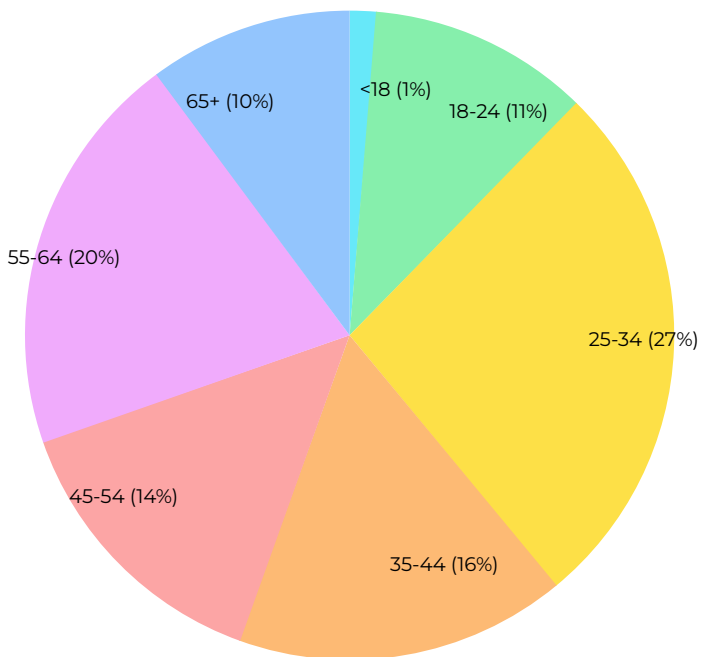

GESCHLECHT

♂ **52,41%**

♀ **47,59%**

ALTER

Alter
<18
18-24
25-34
35-44
45-54
55-64
65+