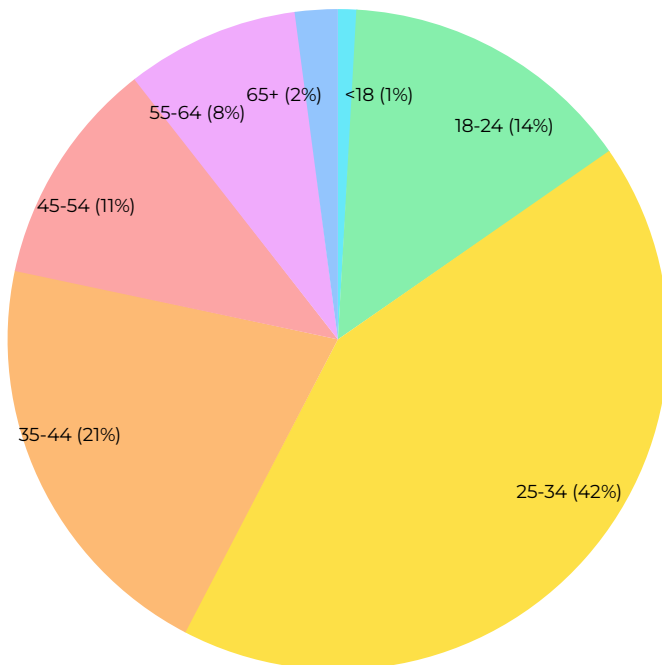

♂ **59,77%**

♀ **40,23%**

Alter

<18

18-24

25-34

35-44

45-54

55-64

65+

SAMSTAG 14.12.2024 / 10-22UHR

GESCHLECHTS & ALTERSTRUKTUR BESUCHER