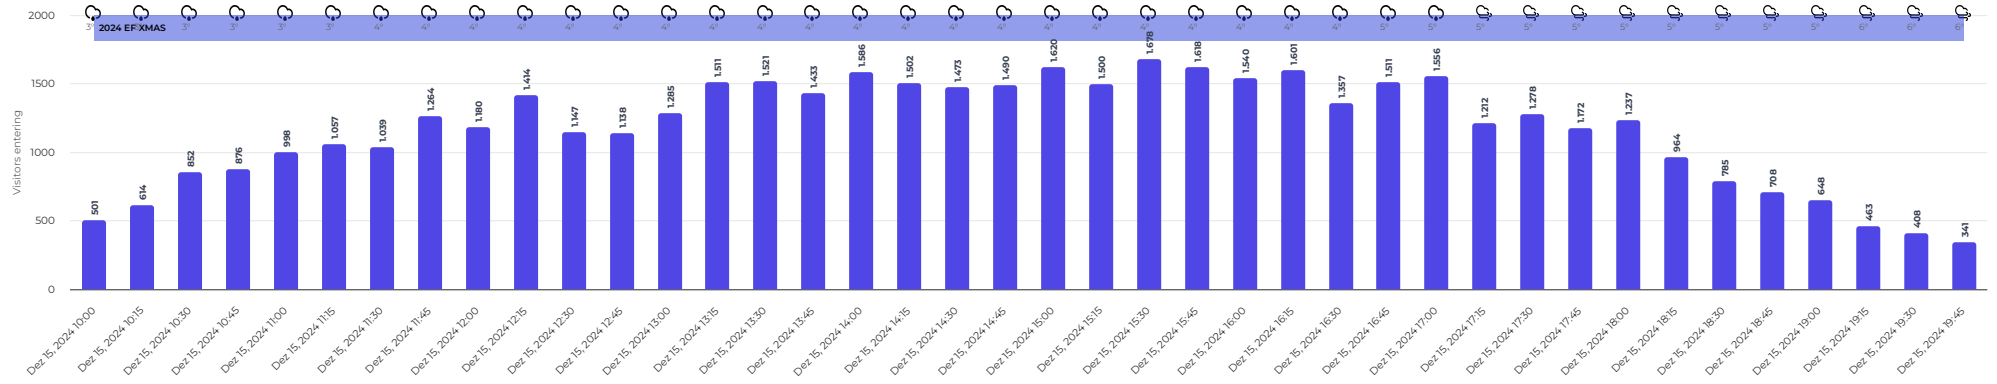

20241215 10-20Uhr Besucher Tageschart / 15min / Erfurter Weihnachtsmarkt

Zuletzt aktualisiert 15-12-2024 20:02

15.12.2024 - 15.12.2024
10:00 - 20:00

Visitors entering Weihnachtsmarkt 47.078

Tabellenübersicht

Datum / Zeit	Weihnachtsmarkt - Bestimmtes Datum	Visitors entering	Weihnachtsmarkt	Wetter
Dez 15, 2024 10:00 📅 2024 EF XMAS		501		☁️ 3°
Dez 15, 2024 10:15 📅 2024 EF XMAS		614		☁️ 3°
Dez 15, 2024 10:30 📅 2024 EF XMAS		852		☁️ 3°
Dez 15, 2024 10:45 📅 2024 EF XMAS		876		☁️ 3°
Dez 15, 2024 11:00 📅 2024 EF XMAS		998		☁️ 3°
Dez 15, 2024 11:15 📅 2024 EF XMAS		1.057		☁️ 3°
Summe		47.078		
Durchschnitt		1.177		
Minimum		341		
Maximal		1.678