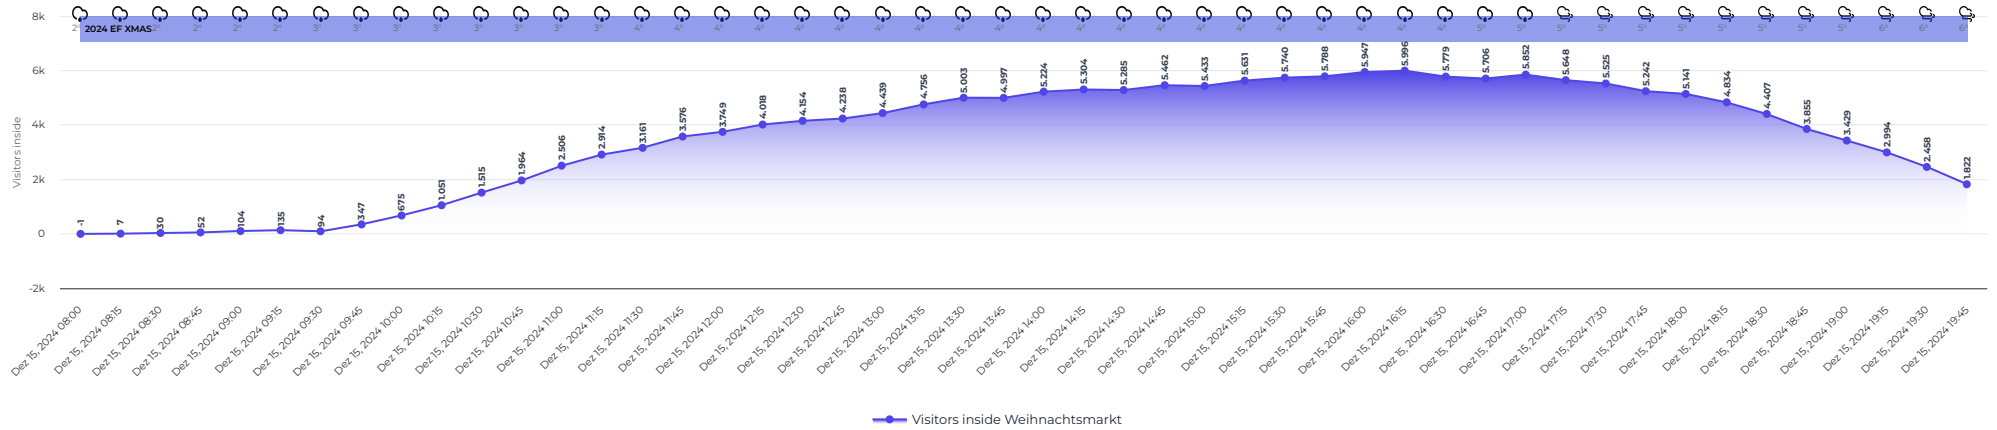

20241215 8-20Uhr Belegung Tageschart / 15min / Erfurter Weihnachtsmarkt

Zuletzt aktualisiert 22-01-2025 19:42

15.12.2024 - 15.12.2024
08:00 - 20:00

Tabellenübersicht

Datum / Zeit	Weihnachtsmarkt - Bestimmtes Datum	Visitors inside	Weihnachtsmarkt	Wetter
Dez 15, 2024 08:00 📅 2024 EF XMAS		-1	☁️	2°
Dez 15, 2024 08:15 📅 2024 EF XMAS		7	☁️	2°
Dez 15, 2024 08:30 📅 2024 EF XMAS		30	☁️	2°
Dez 15, 2024 08:45 📅 2024 EF XMAS		52	☁️	2°
Dez 15, 2024 09:00 📅 2024 EF XMAS		104	☁️	2°
Dez 15, 2024 09:15 📅 2024 EF XMAS		135	☁️	2°
Summe		-		
Durchschnitt		3.583		
Minimum		-1		
Maximal		5.996		

Datum / Zeit	Visitors inside	Wetter
Dez 15, 2024 09:30 📅 2024 EF XMAS	94	☁️ 3°
Dez 15, 2024 09:45 📅 2024 EF XMAS	347	☁️ 3°
Dez 15, 2024 10:00 📅 2024 EF XMAS	675	☁️ 3°
Dez 15, 2024 10:15 📅 2024 EF XMAS	1.051	☁️ 3°
Dez 15, 2024 10:30 📅 2024 EF XMAS	1.515	☁️ 3°
Dez 15, 2024 10:45 📅 2024 EF XMAS	1.964	☁️ 3°
Dez 15, 2024 11:00 📅 2024 EF XMAS	2.506	☁️ 3°
Dez 15, 2024 11:15 📅 2024 EF XMAS	2.914	☁️ 3°
Dez 15, 2024 11:30 📅 2024 EF XMAS	3.161	☁️ 4°
Dez 15, 2024 11:45 📅 2024 EF XMAS	3.576	☁️ 4°
Dez 15, 2024 12:00 📅 2024 EF XMAS	3.749	☁️ 4°
Dez 15, 2024 12:15 📅 2024 EF XMAS	4.018	☁️ 4°
Dez 15, 2024 12:30 📅 2024 EF XMAS	4.154	☁️ 4°
Dez 15, 2024 12:45 📅 2024 EF XMAS	4.238	☁️ 4°
Dez 15, 2024 13:00 📅 2024 EF XMAS	4.439	☁️ 4°
Summe	-	
Durchschnitt	3.583	
Minimum	-1	
Maximal	5.996	

20241215 10-20Uhr Besucher Tageschart / 15min / Erfurter Weihnachtsmarkt

Zuletzt aktualisiert 15-12-2024 20:02

15.12.2024 - 15.12.2024
10:00 - 20:00

Visitors entering Weihnachtsmarkt 47.078

Tabellenübersicht