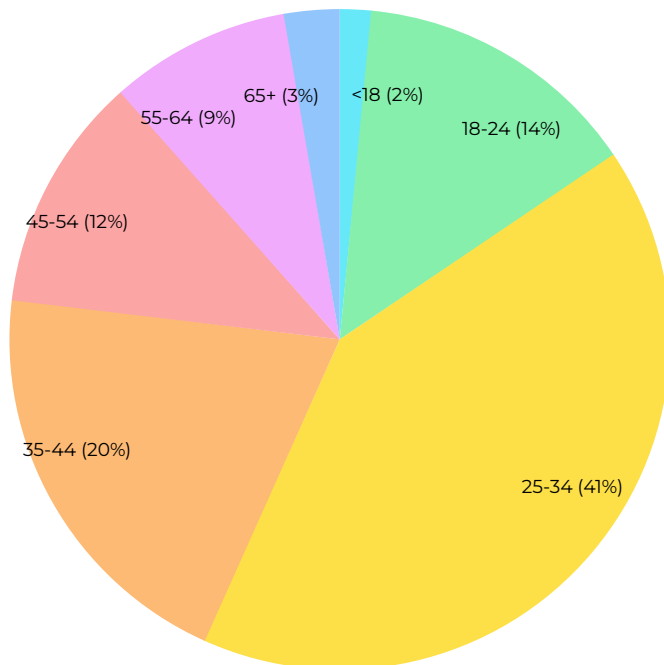

♂ **57,35%**

♀ **42,65%**

Alter

<18

18-24

25-34

35-44

45-54

55-64

65+

SONNTAG 15.12.2024 / 10-20UHR

GESCHLECHTS & ALTERSTRUKTUR BESUCHER