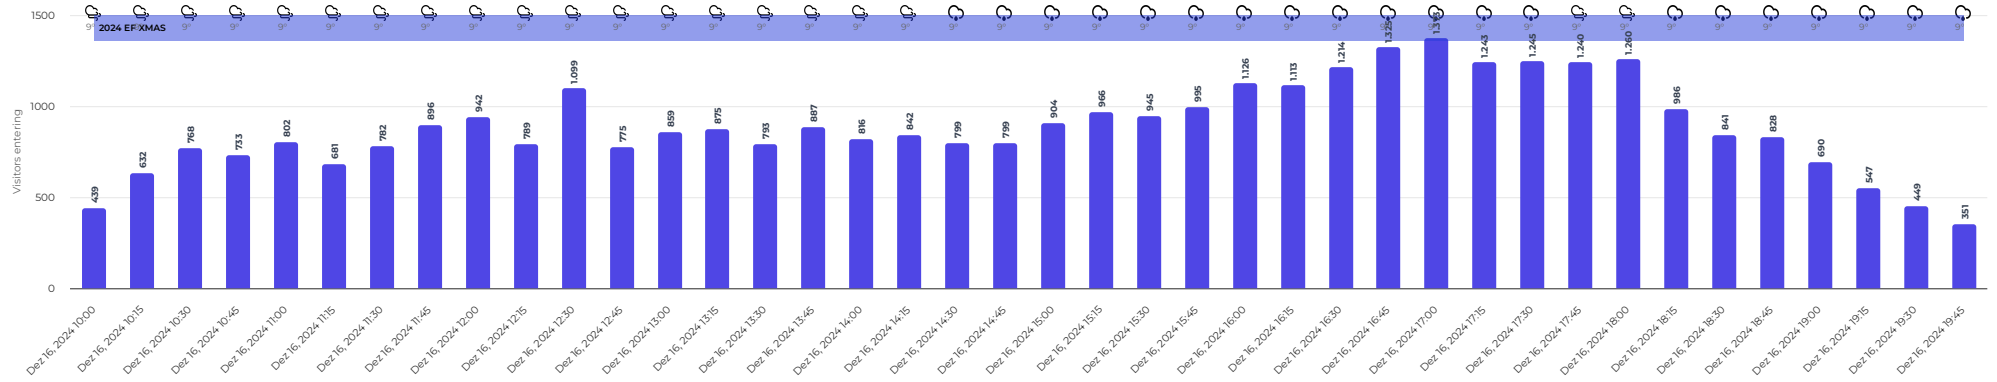

20241216 10-20Uhr Besucher Tageschart / 15min / Erfurter Weihnachtsmarkt

Zuletzt aktualisiert 16-12-2024 20:19

16.12.2024 - 16.12.2024
10:00 - 20:00

● Visitors entering Weihnachtsmarkt 35.649

Tabellenübersicht

Datum / Zeit	Weihnachtsmarkt - Bestimmtes Datum	Visitors entering	Weihnachtsmarkt	Wetter
Dez 16, 2024 10:00 📅 2024 EF XMAS		439		☁️ 9°
Dez 16, 2024 10:15 📅 2024 EF XMAS		632		☁️ 9°
Dez 16, 2024 10:30 📅 2024 EF XMAS		768		☁️ 9°
Dez 16, 2024 10:45 📅 2024 EF XMAS		733		☁️ 9°
Dez 16, 2024 11:00 📅 2024 EF XMAS		802		☁️ 9°
Dez 16, 2024 11:15 📅 2024 EF XMAS		681		☁️ 9°
Dez 16, 2024 11:30		782		☁️
Summe		35.649		
Durchschnitt		891		
Minimum		351		
Maximal		1.373