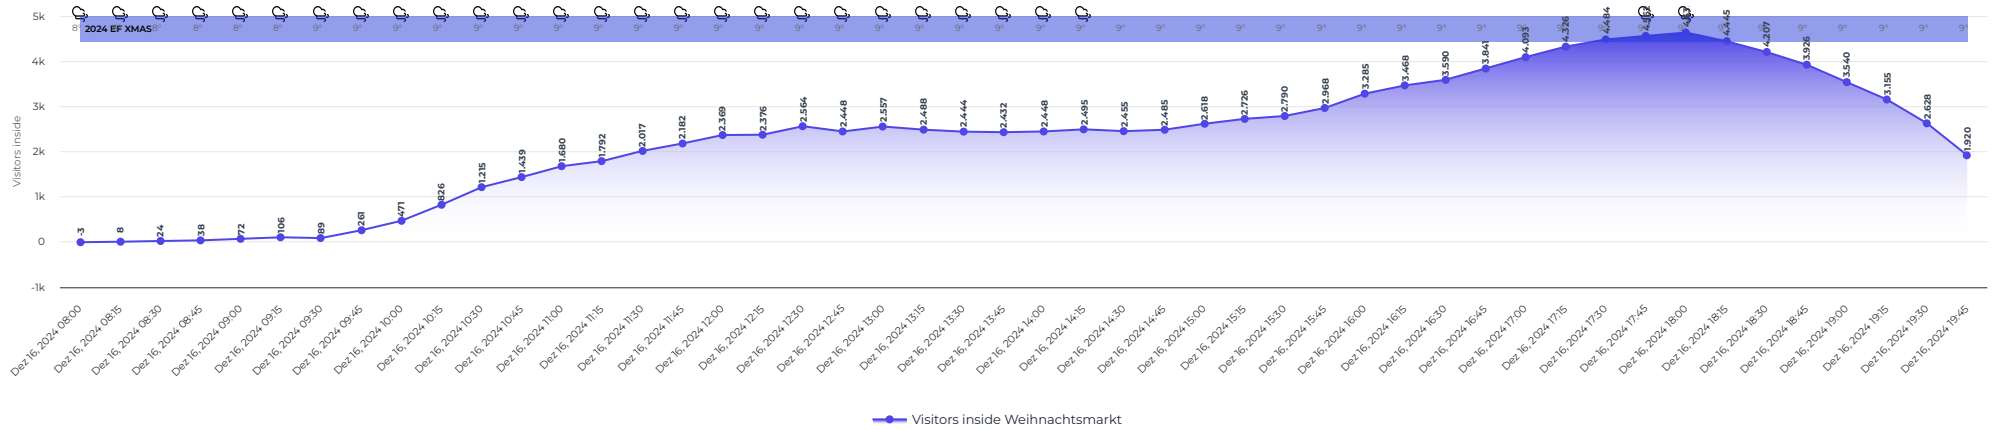

20241216 8-20Uhr Belegung Tageschart / 15min / Erfurter Weihnachtsmarkt

Zuletzt aktualisiert 22-01-2025 19:45

16.12.2024 - 16.12.2024
08:00 - 20:00

Tabellenübersicht

Datum / Zeit	Visitors inside	Wetter
Dez 16, 2024 08:00 📅 2024 EF XMAS	-3	☁️
Dez 16, 2024 08:15 📅 2024 EF XMAS	8	☁️
Dez 16, 2024 08:30 📅 2024 EF XMAS	24	☁️
Dez 16, 2024 08:45 📅 2024 EF XMAS	38	☁️
Dez 16, 2024 09:00 📅 2024 EF XMAS	72	☁️
Dez 16, 2024 09:15 📅 2024 EF XMAS	106	☁️
Dez 16, 2024 09:30	89	☁️
Summe	-	
Durchschnitt	2.354	
Minimum	-3	
Maximal	4.637	

Datum / Zeit	Visitors inside	Wetter
 2024 EF XMAS		9 °
Dez 16, 2024 09:45  2024 EF XMAS	261	
Dez 16, 2024 10:00  2024 EF XMAS	471	
Dez 16, 2024 10:15  2024 EF XMAS	826	
Dez 16, 2024 10:30  2024 EF XMAS	1.215	
Dez 16, 2024 10:45  2024 EF XMAS	1.439	
Dez 16, 2024 11:00  2024 EF XMAS	1.680	
Dez 16, 2024 11:15  2024 EF XMAS	1.792	
Dez 16, 2024 11:30  2024 EF XMAS	2.017	
Dez 16, 2024 11:45  2024 EF XMAS	2.182	
Dez 16, 2024 12:00  2024 EF XMAS	2.369	
Dez 16, 2024 12:15  2024 EF XMAS	2.376	
Dez 16, 2024 12:30  2024 EF XMAS	2.564	
Dez 16, 2024 12:45  2024 EF XMAS	2.448	
Dez 16, 2024 13:00  2024 EF XMAS	2.557	
Summe	-	
Durchschnitt	2.354	
Minimum	-3	
Maximal	4.637	

Datum / Zeit	Visitors inside	Wetter
Dez 16, 2024 13:15 📅 2024 EF XMAS	2.488	☁️ 9°
Dez 16, 2024 13:30 📅 2024 EF XMAS	2.444	☁️ 9°
Dez 16, 2024 13:45 📅 2024 EF XMAS	2.432	☁️ 9°
Dez 16, 2024 14:00 📅 2024 EF XMAS	2.448	☁️ 9°
Dez 16, 2024 14:15 📅 2024 EF XMAS	2.495	☁️ 9°
Dez 16, 2024 14:30 📅 2024 EF XMAS	2.455	9°
Dez 16, 2024 14:45 📅 2024 EF XMAS	2.485	9°
Dez 16, 2024 15:00 📅 2024 EF XMAS	2.618	9°
Dez 16, 2024 15:15 📅 2024 EF XMAS	2.726	9°
Dez 16, 2024 15:30 📅 2024 EF XMAS	2.790	9°
Dez 16, 2024 15:45 📅 2024 EF XMAS	2.968	9°
Dez 16, 2024 16:00 📅 2024 EF XMAS	3.285	9°
Dez 16, 2024 16:15 📅 2024 EF XMAS	3.468	9°
Dez 16, 2024 16:30 📅 2024 EF XMAS	3.590	9°
Dez 16, 2024 16:45 📅 2024 EF XMAS	3.841	9°
Dez 16, 2024 17:00 📅 2024 EF XMAS	4.093	9°
Summe	-	
Durchschnitt	2.354	
Minimum	-3	
Maximal	4.637	