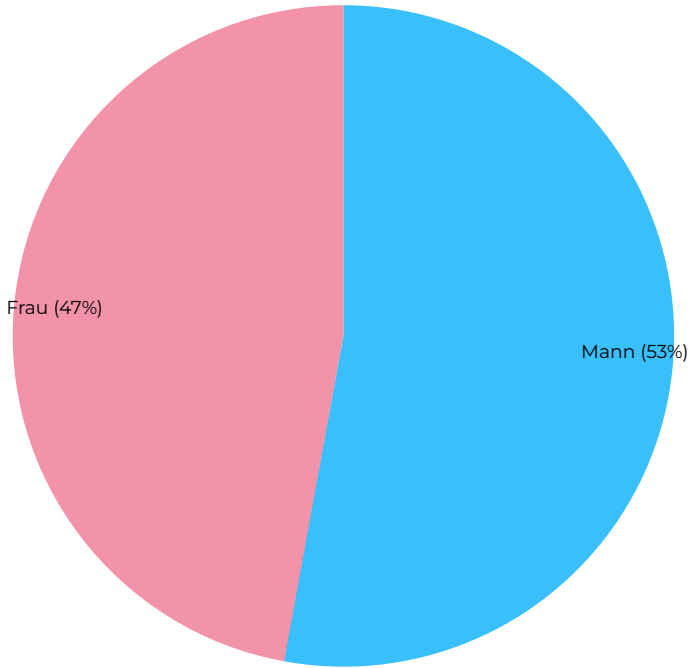

Widget Montag 16.12.2024 / 10-20Uhr wurde aktualisiert

♂ **52,93%**

♀ **47,07%**

Alter

<18

18-24

25-34

35-44

45-54

55-64

65+

MONTAG 16.12.2024 / 10-20UHR

GESCHLECHTS & ALTERSTRUKTUR BESUCHER