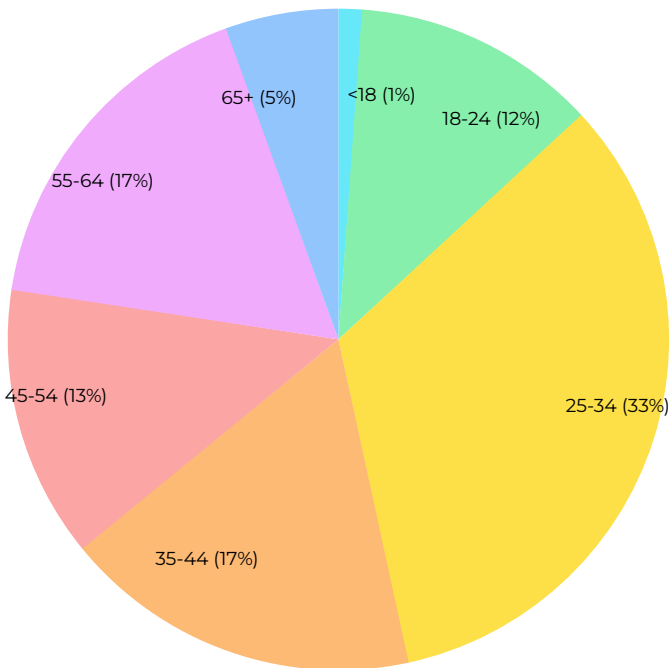

Widget Montag 16.12.2024 / 10-20Uhr wurde aktualisiert

♂ **52,93%**

♀ **47,07%**

Alter

<18

18-24

25-34

35-44

45-54

55-64

65+

MONTAG 16.12.2024 / 10-20UHR

GESCHLECHTS & ALTERSTRUKTUR BESUCHER