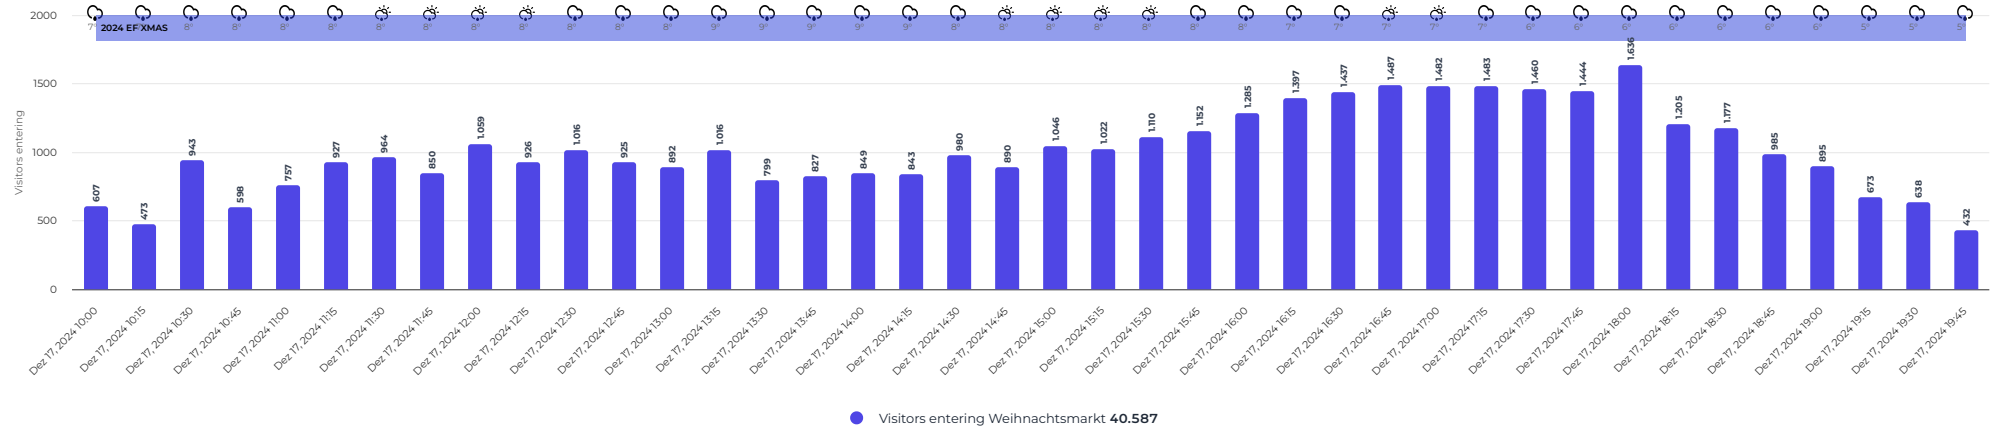

20241217 10-20Uhr Besucher Tageschart / 15min / Erfurter Weihnachtsmarkt

Zuletzt aktualisiert 17-12-2024 20:10

17.12.2024 - 17.12.2024
10:00 - 20:00

Tabellenübersicht

Weihnachtsmarkt - Bestimmtes Datum		Visitors entering	Wetter
Datum / Zeit			
Dez 17, 2024 10:00 📅 2024 EF XMAS		607	☁️ 7°
Dez 17, 2024 10:15 📅 2024 EF XMAS		473	☁️ 7°
Dez 17, 2024 10:30 📅 2024 EF XMAS		943	☁️ 8°
Dez 17, 2024 10:45 📅 2024 EF XMAS		598	☁️ 8°
Dez 17, 2024 11:00 📅 2024 EF XMAS		757	☁️ 8°
Dez 17, 2024 11:15 📅 2024 EF XMAS		927	☁️ 8°
Summe		40.587	
Durchschnitt		1.015	
Minimum		432	
Maximal		1.636