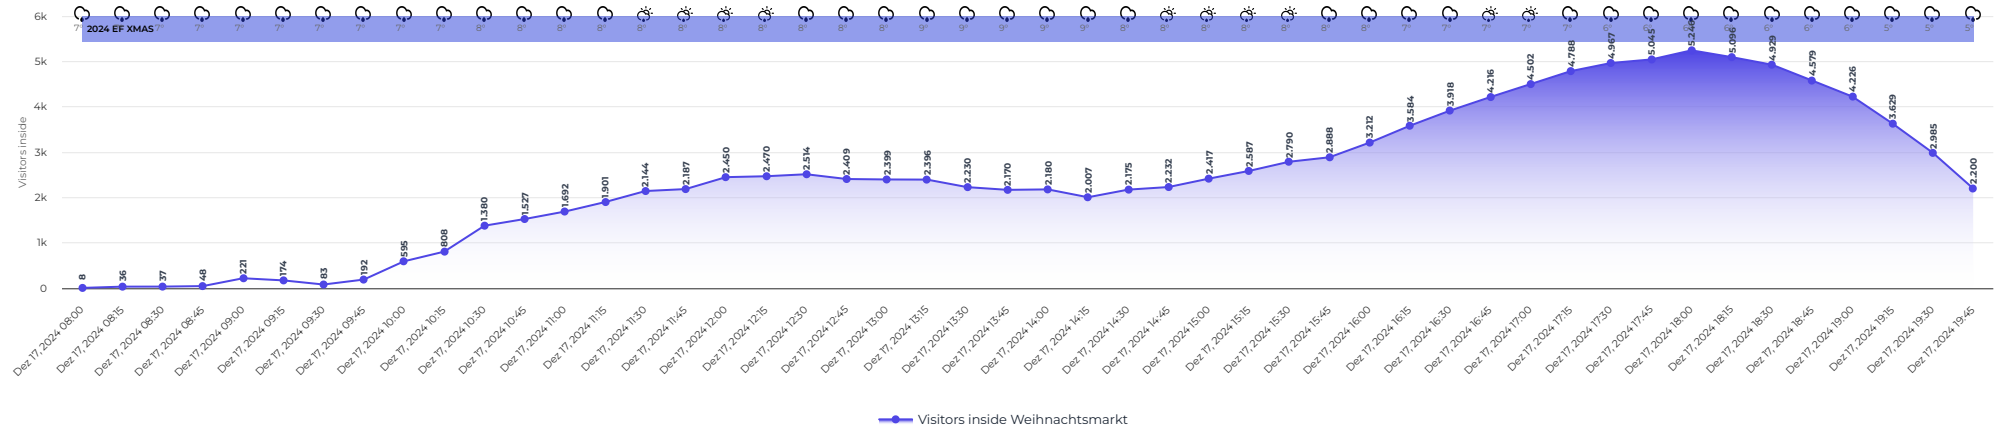

20241217 8-20Uhr Belegung Tageschart / 15min / Erfurter Weihnachtsmarkt

Zuletzt aktualisiert 22-01-2025 19:47

17.12.2024 - 17.12.2024
08:00 - 20:00

Tabellenübersicht

Datum / Zeit	Weihnachtsmarkt - Bestimmtes Datum	Visitors inside	Weihnachtsmarkt	Wetter
Dez 17, 2024 08:00 📅 2024 EF XMAS		8		☁️ 7°
Dez 17, 2024 08:15 📅 2024 EF XMAS		36		☁️ 7°
Dez 17, 2024 08:30 📅 2024 EF XMAS		37		☁️ 7°
Dez 17, 2024 08:45 📅 2024 EF XMAS		48		☁️ 7°
Dez 17, 2024 09:00 📅 2024 EF XMAS		221		☁️ 7°
Dez 17, 2024 09:15 📅 2024 EF XMAS		174		☁️ 7°
Summe		-		
Durchschnitt		2.468		
Minimum		8		
Maximal		5.246		

Datum / Zeit	Visitors inside	Wetter
Dez 17, 2024 09:30  2024 EF XMAS	83	 7°
Dez 17, 2024 09:45  2024 EF XMAS	192	 7°
Dez 17, 2024 10:00  2024 EF XMAS	595	 7°
Dez 17, 2024 10:15  2024 EF XMAS	808	 7°
Dez 17, 2024 10:30  2024 EF XMAS	1.380	 8°
Dez 17, 2024 10:45  2024 EF XMAS	1.527	 8°
Dez 17, 2024 11:00  2024 EF XMAS	1.692	 8°
Dez 17, 2024 11:15  2024 EF XMAS	1.901	 8°
Dez 17, 2024 11:30  2024 EF XMAS	2.144	 8°
Dez 17, 2024 11:45  2024 EF XMAS	2.187	 8°
Dez 17, 2024 12:00  2024 EF XMAS	2.450	 8°
Dez 17, 2024 12:15  2024 EF XMAS	2.470	 8°
Dez 17, 2024 12:30  2024 EF XMAS	2.514	 8°
Dez 17, 2024 12:45  2024 EF XMAS	2.409	 8°
Dez 17, 2024 13:00  2024 EF XMAS	2.399	 8°
Summe	-	
Durchschnitt	2.468	
Minimum	8	
Maximal	5.246	