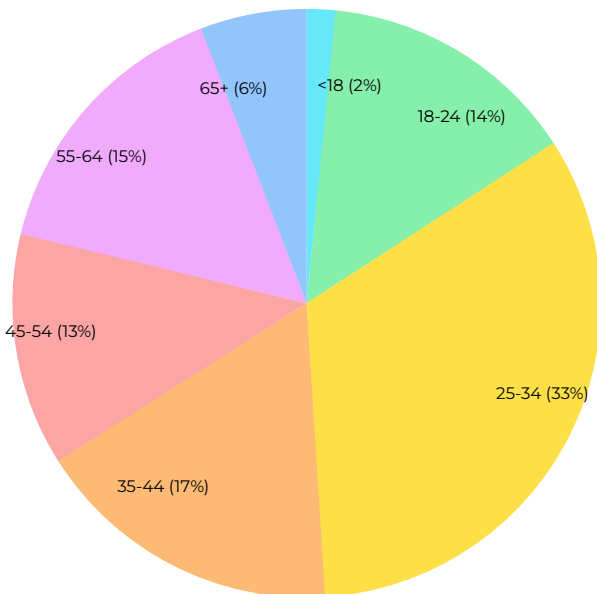

♂ **53,31%**

♀ **46,69%**

Alter	Wert
<18	1,62 %
18-24	14,26 %
25-34	33,18 %
35-44	17,00 %
45-54	12,77 %
55-64	15,38 %
65+	5,79 %

**DIENSTAG 17.12.2024 / 10-20UHR**  
GESCHLECHTS & ALTERSTRUKTUR BESUCHER