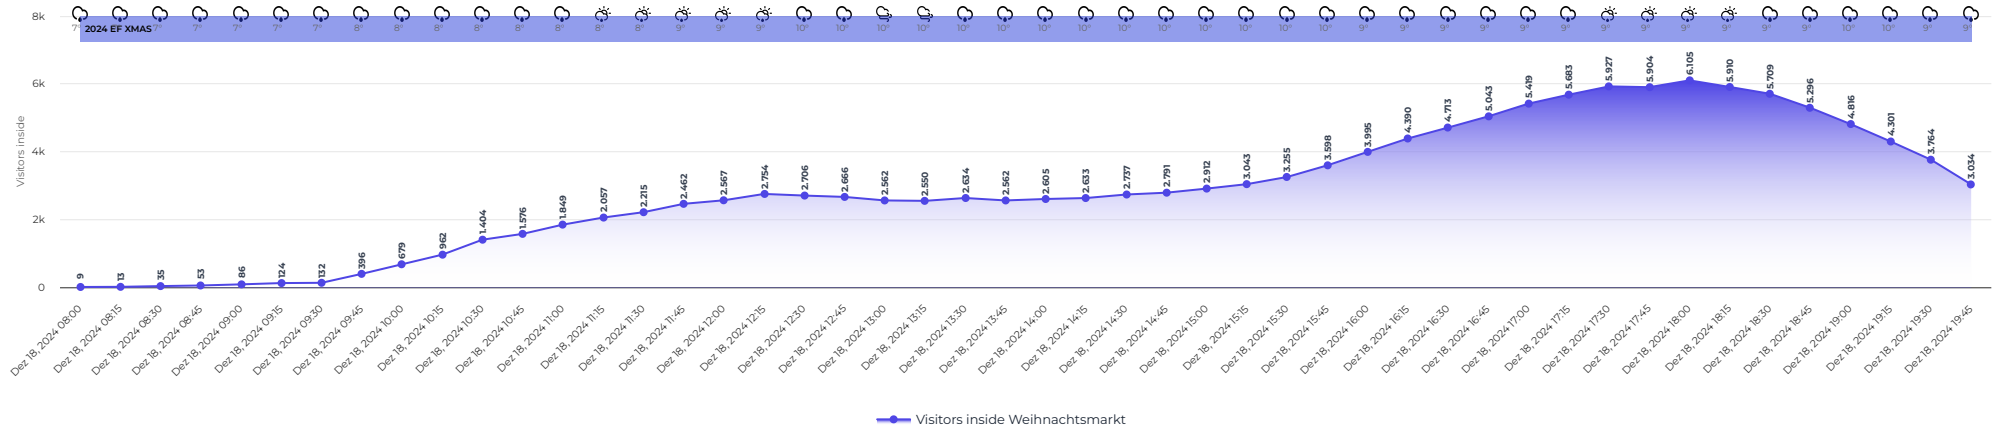

# 20241218 8-20Uhr Belegung Tageschart / 15min / Erfurter Weihnachtsmarkt

Zuletzt aktualisiert 22-01-2025 19:48

18.12.2024 - 18.12.2024  
08:00 - 20:00

## Tabellenübersicht

Datum / Zeit	Weihnachtsmarkt - Bestimmtes Datum	Visitors inside	Weihnachtsmarkt	Wetter
Dez 18, 2024 08:00 📅 2024 EF XMAS		9		☁️ 7°
Dez 18, 2024 08:15 📅 2024 EF XMAS		13		☁️ 7°
Dez 18, 2024 08:30 📅 2024 EF XMAS		35		☁️ 7°
Dez 18, 2024 08:45 📅 2024 EF XMAS		53		☁️ 7°
Dez 18, 2024 09:00 📅 2024 EF XMAS		86		☁️ 7°
Dez 18, 2024 09:15 📅 2024 EF XMAS		124		☁️ 7°
Summe		-		
Durchschnitt		2.888		
Minimum		9		
Maximal		6.105		

Datum / Zeit	Visitors inside	Wetter
Dez 18, 2024 09:30 📅 2024 EF XMAS	132	☁️ 7°
Dez 18, 2024 09:45 📅 2024 EF XMAS	396	☁️ 8°
Dez 18, 2024 10:00 📅 2024 EF XMAS	679	☁️ 8°
Dez 18, 2024 10:15 📅 2024 EF XMAS	962	☁️ 8°
Dez 18, 2024 10:30 📅 2024 EF XMAS	1.404	☁️ 8°
Dez 18, 2024 10:45 📅 2024 EF XMAS	1.576	☁️ 8°
Dez 18, 2024 11:00 📅 2024 EF XMAS	1.849	☁️ 8°
Dez 18, 2024 11:15 📅 2024 EF XMAS	2.057	☀️ 8°
Dez 18, 2024 11:30 📅 2024 EF XMAS	2.215	☀️ 8°
Dez 18, 2024 11:45 📅 2024 EF XMAS	2.462	☀️ 9°
Dez 18, 2024 12:00 📅 2024 EF XMAS	2.567	☀️ 9°
Dez 18, 2024 12:15 📅 2024 EF XMAS	2.754	☀️ 9°
Dez 18, 2024 12:30 📅 2024 EF XMAS	2.706	☁️ 10°
Dez 18, 2024 12:45 📅 2024 EF XMAS	2.666	☁️ 10°
Dez 18, 2024 13:00 📅 2024 EF XMAS	2.562	☀️ 10°
Summe	-	
Durchschnitt	2.888	
Minimum	9	
Maximal	6.105	