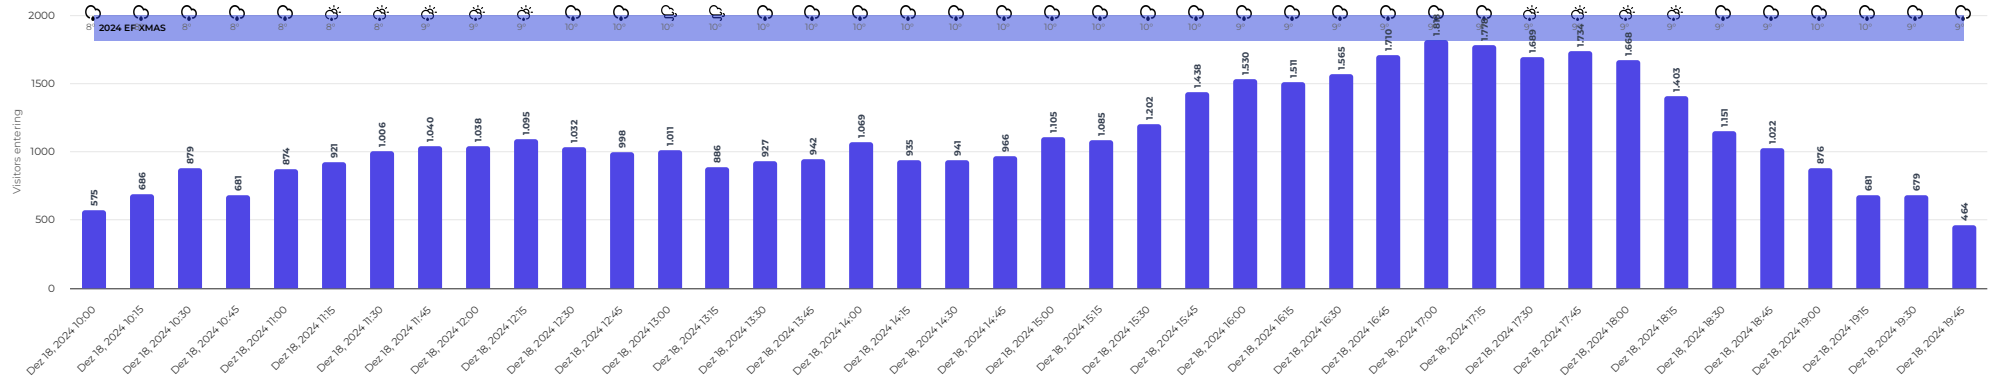

20241218 10-20Uhr Besucher Tageschart / 15min / Erfurter Weihnachtsmarkt

Zuletzt aktualisiert 18-12-2024 20:09

18.12.2024 - 18.12.2024
10:00 - 20:00

Visitors entering Weihnachtsmarkt 44.611

Tabellenübersicht

Datum / Zeit	Visitors entering	Wetter
Dez 18, 2024 10:00 📅 2024 EF XMAS	575	☁️ 8°
Dez 18, 2024 10:15 📅 2024 EF XMAS	686	☁️ 8°
Dez 18, 2024 10:30 📅 2024 EF XMAS	879	☁️ 8°
Dez 18, 2024 10:45 📅 2024 EF XMAS	681	☁️ 8°
Dez 18, 2024 11:00 📅 2024 EF XMAS	874	☁️ 8°
Dez 18, 2024 11:15 📅 2024 EF XMAS	921	☁️ 8°
Summe	44.611	
Durchschnitt	1.115	
Minimum	464	
Maximal	1.818