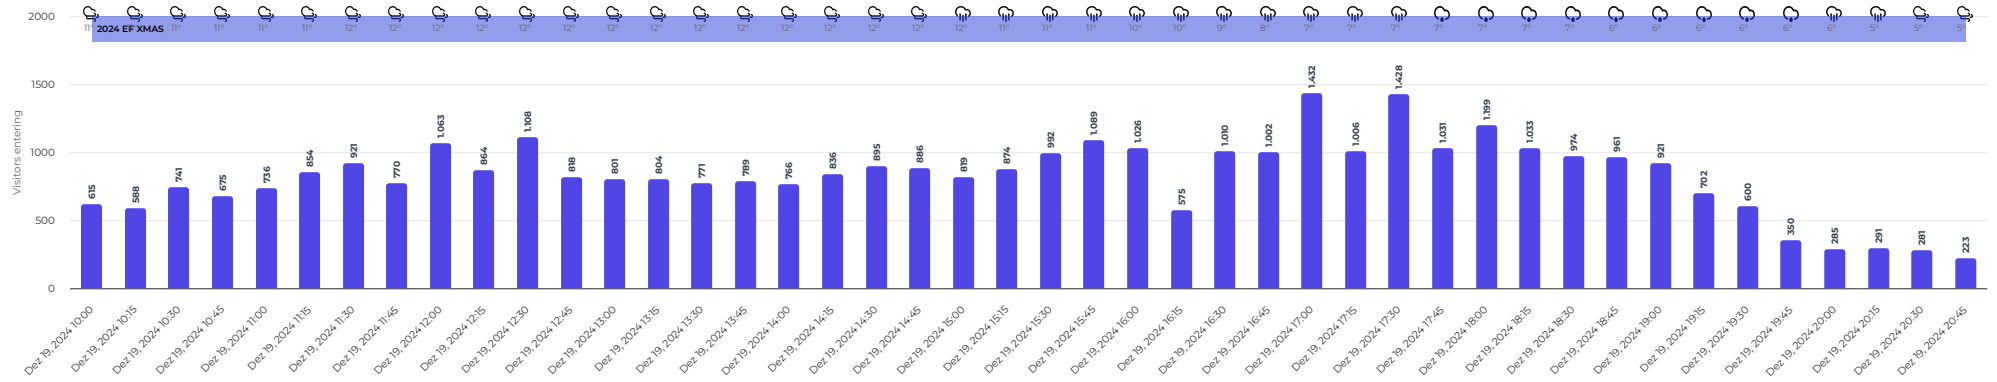

20241219 10-21Uhr Besucher Tageschart / 15min / Erfurter Weihnachtsmarkt

Zuletzt aktualisiert 20-12-2024 00:04

19.12.2024 - 19.12.2024
10:00 - 21:00

Visitors entering Weihnachtsmarkt 36.405

Tabellenübersicht

Datum / Zeit	Weihnachtsmarkt - Bestimmtes Datum	Visitors entering	Wetter
Dez 19, 2024 10:00 📅 2024 EF XMAS		615	☁️ 11°
Dez 19, 2024 10:15 📅 2024 EF XMAS		588	☁️ 11°
Dez 19, 2024 10:30 📅 2024 EF XMAS		741	☁️ 11°
Dez 19, 2024 10:45 📅 2024 EF XMAS		675	☁️ 11°
Dez 19, 2024 11:00 📅 2024 EF XMAS		736	☁️ 11°
Dez 19, 2024 11:15 📅 2024 EF XMAS		854	☁️ 11°
Dez 19, 2024 11:30		921	☁️
Summe		36.405	
Durchschnitt		827	
Minimum		223	
Maximal		1.432