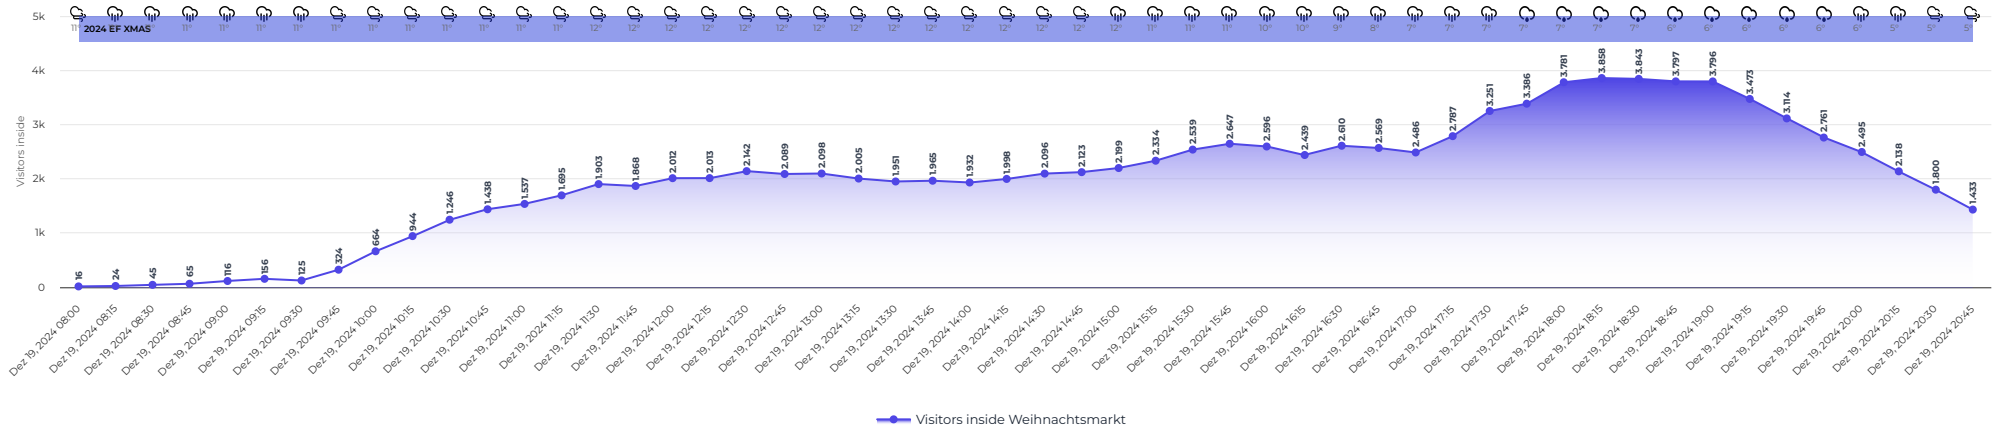

20241219 8-21Uhr Belegung Tageschart / 15min / Erfurter Weihnachtsmarkt

Zuletzt aktualisiert 22-01-2025 19:52

19.12.2024 - 19.12.2024
08:00 - 21:00

Tabellenübersicht

Datum / Zeit	Visitors inside	Wetter
Dez 19, 2024 08:00 📅 2024 EF XMAS	16	☁️ 11°
Dez 19, 2024 08:15 📅 2024 EF XMAS	24	☁️ 11°
Dez 19, 2024 08:30 📅 2024 EF XMAS	45	☁️ 11°
Dez 19, 2024 08:45 📅 2024 EF XMAS	65	☁️ 11°
Dez 19, 2024 09:00 📅 2024 EF XMAS	116	☁️ 11°
Dez 19, 2024 09:15 📅 2024 EF XMAS	156	☁️ 11°
Summe	-	
Durchschnitt	2.014	
Minimum	16	
Maximal	3.858	

Datum / Zeit	Visitors inside	Wetter
Dez 19, 2024 09:30 🗄️ 2024 EF XMAS	125	☁️ 11°
Dez 19, 2024 09:45 🗄️ 2024 EF XMAS	324	☁️ 11°
Dez 19, 2024 10:00 🗄️ 2024 EF XMAS	664	☁️ 11°
Dez 19, 2024 10:15 🗄️ 2024 EF XMAS	944	☁️ 11°
Dez 19, 2024 10:30 🗄️ 2024 EF XMAS	1.246	☁️ 11°
Dez 19, 2024 10:45 🗄️ 2024 EF XMAS	1.438	☁️ 11°
Dez 19, 2024 11:00 🗄️ 2024 EF XMAS	1.537	☁️ 11°
Dez 19, 2024 11:15 🗄️ 2024 EF XMAS	1.695	☁️ 11°
Dez 19, 2024 11:30 🗄️ 2024 EF XMAS	1.903	☁️ 12°
Dez 19, 2024 11:45 🗄️ 2024 EF XMAS	1.868	☁️ 12°
Dez 19, 2024 12:00 🗄️ 2024 EF XMAS	2.012	☁️ 12°
Dez 19, 2024 12:15 🗄️ 2024 EF XMAS	2.013	☁️ 12°
Dez 19, 2024 12:30 🗄️ 2024 EF XMAS	2.142	☁️ 12°
Dez 19, 2024 12:45 🗄️ 2024 EF XMAS	2.089	☁️ 12°
Dez 19, 2024 13:00 🗄️ 2024 EF XMAS	2.098	☁️ 12°
Summe	-	
Durchschnitt	2.014	
Minimum	16	
Maximal	3.858	