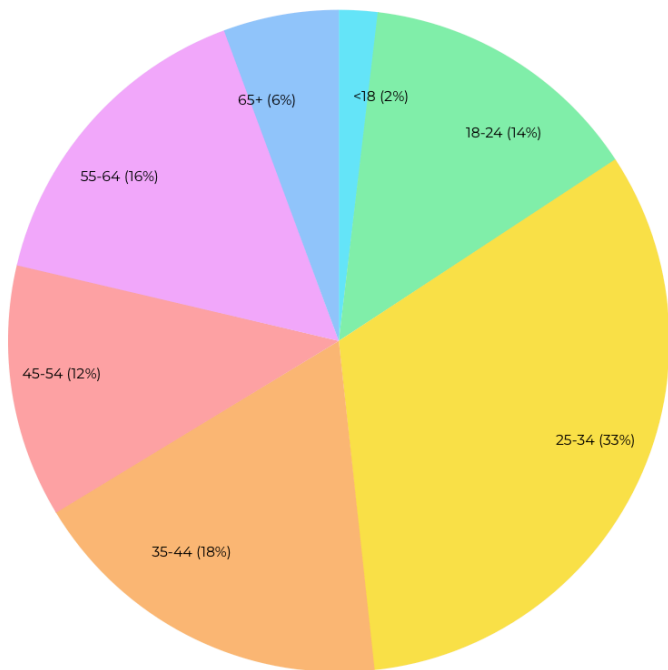

♂ 51,55%

♀ 48,45%

Alter	Wert
<18	1,93 %
18-24	13,88 %
25-34	32,51 %
35-44	18,04 %
45-54	12,35 %
55-64	15,69 %
65+	5,59 %

**DONNERSTAG 19.12.2024 / 18-21UHR**

**GESCHLECHTS & ALTERSTRUKTUR BESUCHER**