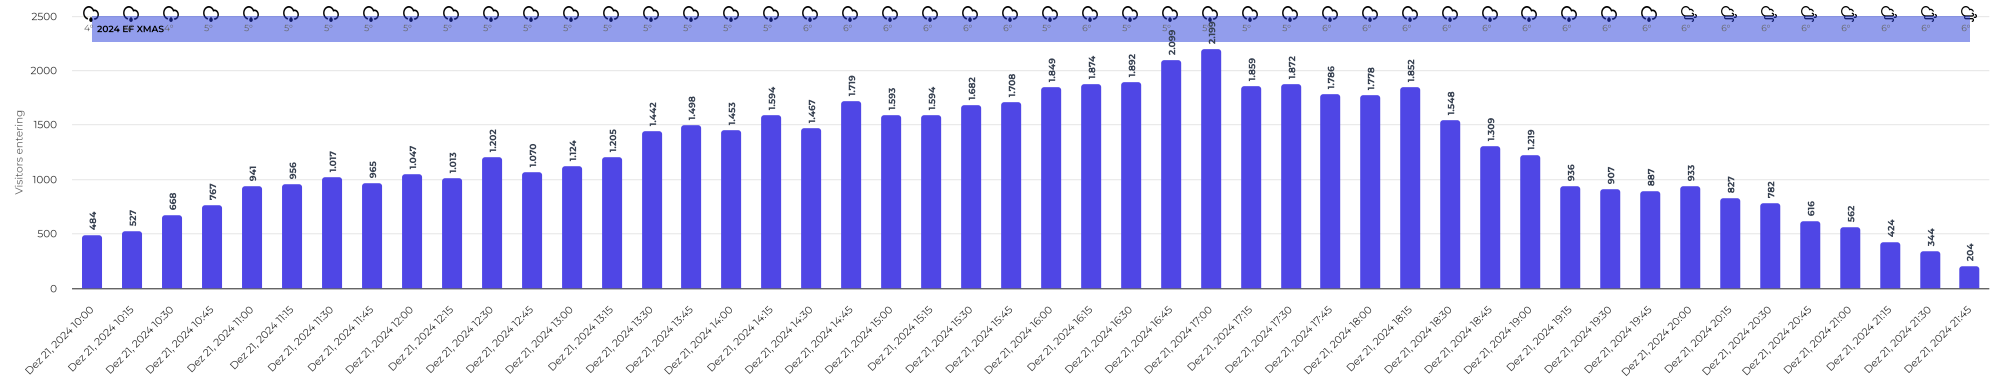

20241221 10-22Uhr Besucher Tageschart / 15min / Erfurter Weihnachtsmarkt

Zuletzt aktualisiert 21-12-2024 22:04

21.12.2024 - 21.12.2024
10:00 - 22:00

Visitors entering Weihnachtsmarkt 59.294

Tabellenübersicht

Datum / Zeit	Visitors entering	Wetter
Dez 21, 2024 10:00 2024 EF XMAS	484	4°
Dez 21, 2024 10:15 2024 EF XMAS	527	4°
Dez 21, 2024 10:30 2024 EF XMAS	668	4°
Dez 21, 2024 10:45 2024 EF XMAS	767	5°
Dez 21, 2024 11:00 2024 EF XMAS	941	5°
Dez 21, 2024 11:15 2024 EF XMAS	956	5°
Summe	59.294	
Durchschnitt	1.235	
Minimum	204	
Maximal	2.199