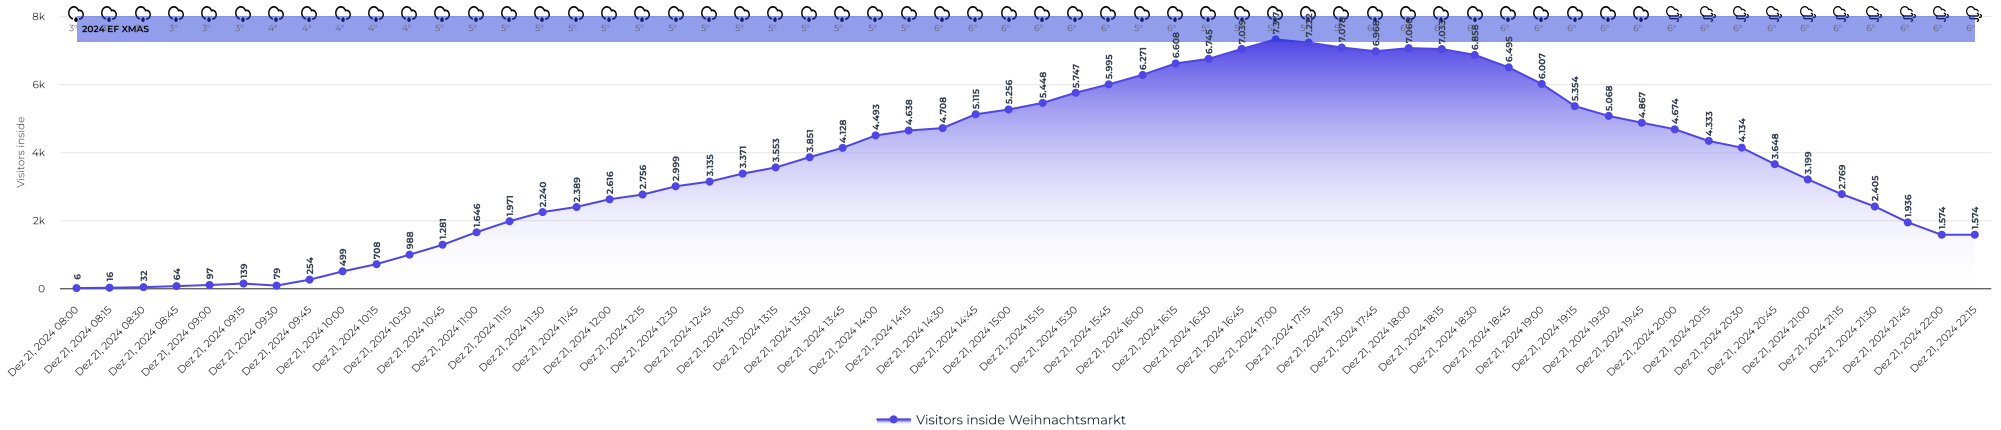

# 20241221 8-22Uhr Belegung Tageschart / 15min / Erfurter Weihnachtsmarkt

Zuletzt aktualisiert 21-12-2024 22:05

21.12.2024 - 21.12.2024  
08:00 - 22:30

## Tabellenübersicht

Datum / Zeit	Weihnachtsmarkt - Bestimmtes Datum	Visitors inside	Weihnachtsmarkt	Wetter
Dez 21, 2024 08:00 📅 2024 EF XMAS		6	☁️	3°
Dez 21, 2024 08:15 📅 2024 EF XMAS		16	☁️	3°
Dez 21, 2024 08:30 📅 2024 EF XMAS		32	☁️	3°
Dez 21, 2024 08:45 📅 2024 EF XMAS		64	☁️	3°
Dez 21, 2024 09:00 📅 2024 EF XMAS		97	☁️	3°
Dez 21, 2024 09:15 📅 2024 EF XMAS		139	☁️	3°
Summe		-		
Durchschnitt		3.697		
Minimum		6		
Maximal		7.317		

Datum / Zeit	Visitors inside	Wetter
Dez 21, 2024 09:30 📅 2024 EF XMAS	79	☁️ 4°
Dez 21, 2024 09:45 📅 2024 EF XMAS	254	☁️ 4°
Dez 21, 2024 10:00 📅 2024 EF XMAS	499	☁️ 4°
Dez 21, 2024 10:15 📅 2024 EF XMAS	708	☁️ 4°
Dez 21, 2024 10:30 📅 2024 EF XMAS	988	☁️ 4°
Dez 21, 2024 10:45 📅 2024 EF XMAS	1.281	☁️ 5°
Dez 21, 2024 11:00 📅 2024 EF XMAS	1.646	☁️ 5°
Dez 21, 2024 11:15 📅 2024 EF XMAS	1.971	☁️ 5°
Dez 21, 2024 11:30 📅 2024 EF XMAS	2.240	☁️ 5°
Dez 21, 2024 11:45 📅 2024 EF XMAS	2.389	☁️ 5°
Dez 21, 2024 12:00 📅 2024 EF XMAS	2.616	☁️ 5°
Dez 21, 2024 12:15 📅 2024 EF XMAS	2.756	☁️ 5°
Dez 21, 2024 12:30 📅 2024 EF XMAS	2.999	☁️ 5°
Dez 21, 2024 12:45 📅 2024 EF XMAS	3.135	☁️ 5°
Dez 21, 2024 13:00 📅 2024 EF XMAS	3.371	☁️ 5°
Summe	-	
Durchschnitt	3.697	
Minimum	6	
Maximal	7.317	