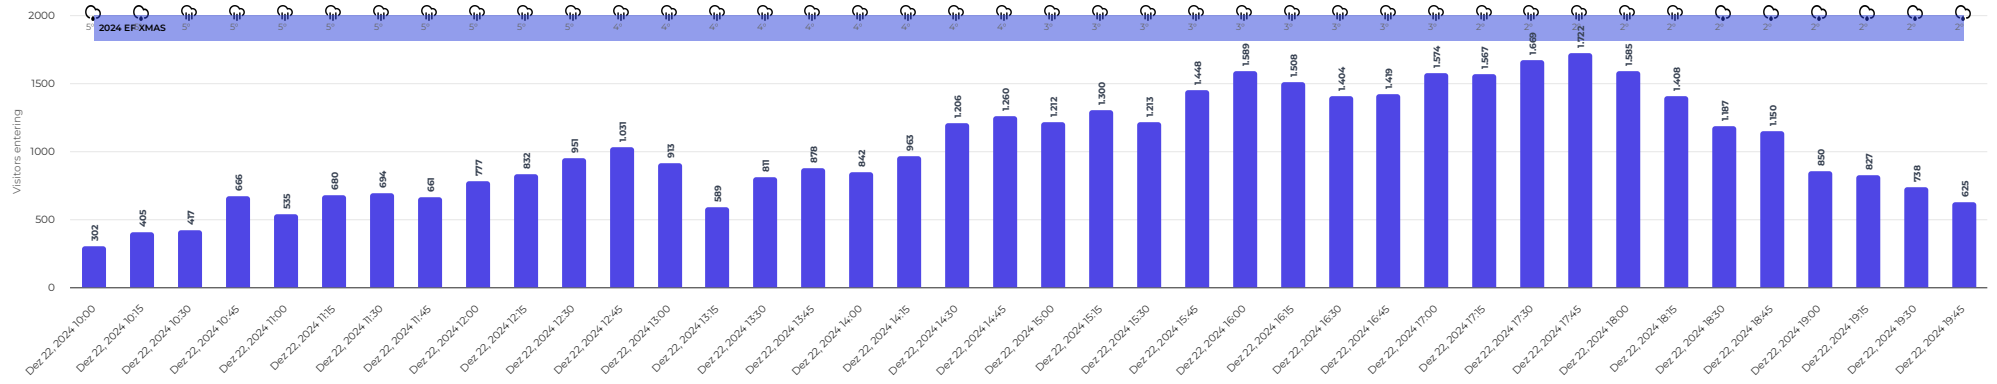

20241222 10-20Uhr Besucher Tageschart / 15min / Erfurter Weihnachtsmarkt

Zuletzt aktualisiert 22-01-2025 20:36

22.12.2024 - 22.12.2024
10:00 - 20:00

Visitors entering Weihnachtsmarkt 41.408

Tabellenübersicht

Datum / Zeit	Weihnachtsmarkt - Bestimmtes Datum	Visitors entering	Weihnachtsmarkt	Wetter
Dez 22, 2024 10:00 2024 EF XMAS		302		5°
Dez 22, 2024 10:15 2024 EF XMAS		405		5°
Dez 22, 2024 10:30 2024 EF XMAS		417		5°
Dez 22, 2024 10:45 2024 EF XMAS		666		5°
Dez 22, 2024 11:00 2024 EF XMAS		535		5°
Dez 22, 2024 11:15 2024 EF XMAS		680		5°
Summe		41.408		
Durchschnitt		1.035		
Minimum		302		
Maximal		1.722