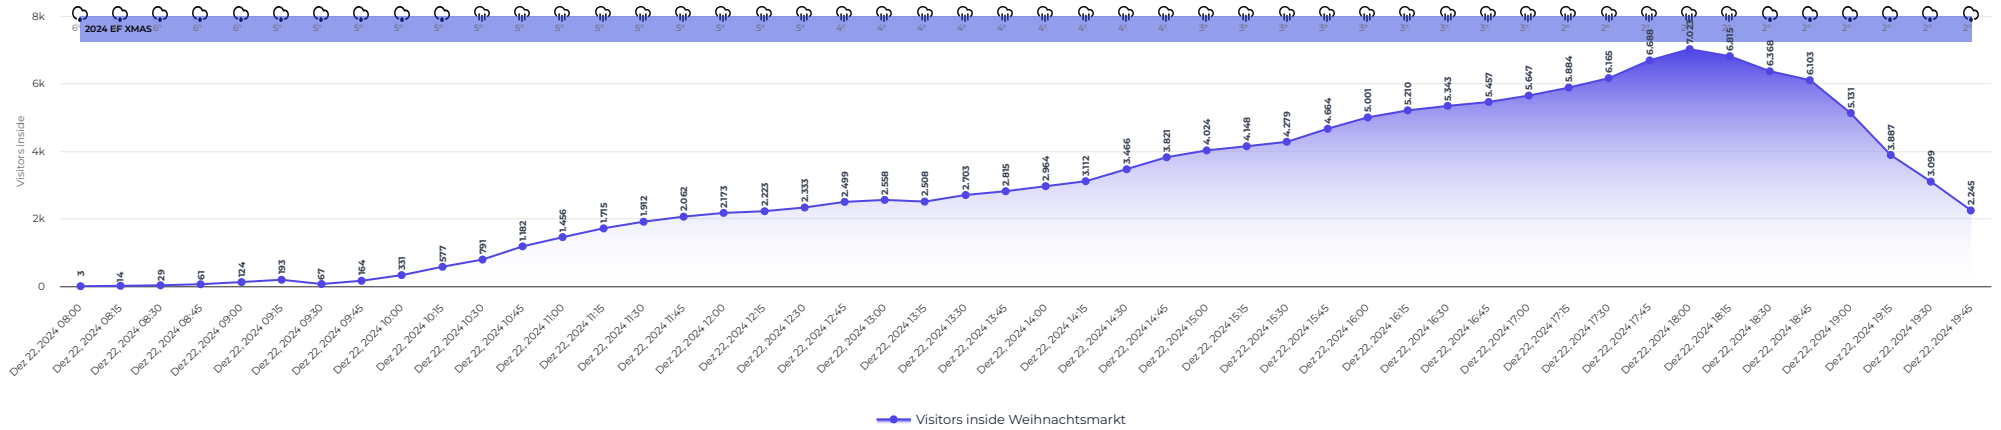

20241222 8-20Uhr Belegung Tageschart / 15min / Erfurter Weihnachtsmarkt

Zuletzt aktualisiert 22-01-2025 20:37

22.12.2024 - 22.12.2024
08:00 - 20:00

Tabellenübersicht

Datum / Zeit	Weihnachtsmarkt - Bestimmtes Datum	Visitors inside	Weihnachtsmarkt	Wetter
Dez 22, 2024 08:00 📅 2024 EF XMAS		3		6°
Dez 22, 2024 08:15 📅 2024 EF XMAS		14		6°
Dez 22, 2024 08:30 📅 2024 EF XMAS		29		6°
Dez 22, 2024 08:45 📅 2024 EF XMAS		61		6°
Dez 22, 2024 09:00 📅 2024 EF XMAS		124		6°
Dez 22, 2024 09:15 📅 2024 EF XMAS		193		5°
Summe		-		
Durchschnitt		3.063		
Minimum		3		
Maximal		7.023		

Datum / Zeit	Visitors inside	Wetter
Dez 22, 2024 09:30 🗓️ 2024 EF XMAS	67	☁️ 5°
Dez 22, 2024 09:45 🗓️ 2024 EF XMAS	164	☁️ 5°
Dez 22, 2024 10:00 🗓️ 2024 EF XMAS	331	☁️ 5°
Dez 22, 2024 10:15 🗓️ 2024 EF XMAS	577	☁️ 5°
Dez 22, 2024 10:30 🗓️ 2024 EF XMAS	791	☁️ 5°
Dez 22, 2024 10:45 🗓️ 2024 EF XMAS	1.182	☁️ 5°
Dez 22, 2024 11:00 🗓️ 2024 EF XMAS	1.456	☁️ 5°
Dez 22, 2024 11:15 🗓️ 2024 EF XMAS	1.715	☁️ 5°
Dez 22, 2024 11:30 🗓️ 2024 EF XMAS	1.912	☁️ 5°
Dez 22, 2024 11:45 🗓️ 2024 EF XMAS	2.062	☁️ 5°
Dez 22, 2024 12:00 🗓️ 2024 EF XMAS	2.173	☁️ 5°
Dez 22, 2024 12:15 🗓️ 2024 EF XMAS	2.223	☁️ 5°
Dez 22, 2024 12:30 🗓️ 2024 EF XMAS	2.333	☁️ 5°
Dez 22, 2024 12:45 🗓️ 2024 EF XMAS	2.499	☁️ 4°
Dez 22, 2024 13:00 🗓️ 2024 EF XMAS	2.558	☁️ 4°
Summe	-	
Durchschnitt	3.063	
Minimum	3	
Maximal	7.023	