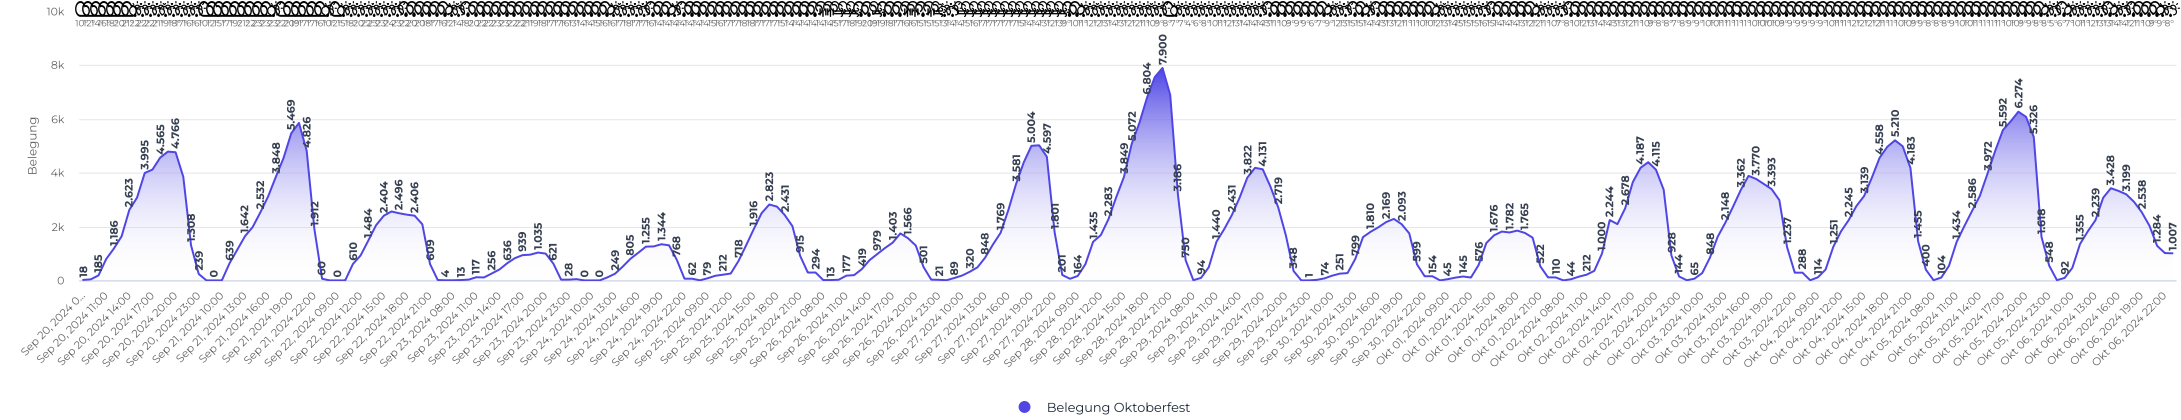

2024 Oktoberfest Belegung 1h Chart

Zuletzt aktualisiert: 11-10-2024 17:33

📅 20.09.2024 - 06.10.2024 ⌚ 08:00 - 23:30

Tabellenübersicht

Datum / Zeit	Oktoberfest Belegung	Oktoberfest Wetter
Sep 20, 2024 08:00	18	☀️ 10°
Sep 20, 2024 09:00	39	☀️ 12°
Sep 20, 2024 10:00	185	☀️ 14°
Sep 20, 2024 11:00	794	☀️ 16°
Sep 20, 2024 12:00	1.186	☀️ 18°
Sep 20, 2024 13:00	1.640	☀️ 20°
Sep 20, 2024 14:00	2.623	☀️ 21°
Sep 20, 2024 15:00	3.077	☀️ 22°
Summe	-	
Durchschnittlich	1.807	
Minimum	0	
Maximal	7.900	

Datum / Zeit	Oktoberfest Belegung	Oktoberfest Wetter
Sep 20, 2024 16:00	3.995	 22°
Sep 20, 2024 17:00	4.120	 22°
Sep 20, 2024 18:00	4.565	 21°
Sep 20, 2024 19:00	4.789	 19°
Sep 20, 2024 20:00	4.766	 18°
Sep 20, 2024 21:00	3.850	 17°
Sep 20, 2024 22:00	1.308	 16°
Sep 20, 2024 23:00	239	 16°
Sep 21, 2024 08:00	0	 10°
Sep 21, 2024 09:00	0	 12°
Sep 21, 2024 10:00	0	 15°
Sep 21, 2024 11:00	639	 17°
Sep 21, 2024 12:00	1.140	 19°
Sep 21, 2024 13:00	1.642	 21°
Sep 21, 2024 14:00	1.985	 22°
Sep 21, 2024 15:00	2.532	 23°
Summe	-	
Durchschnittlich	1.807	
Minimum	0	
Maximal	7.900	

Datum / Zeit	Oktoberfest Belegung	Oktoberfest Wetter
Sep 21, 2024 16:00	3.120	 23°
Sep 21, 2024 17:00	3.848	 23°
Sep 21, 2024 18:00	4.549	 22°
Sep 21, 2024 19:00	5.469	 20°
Sep 21, 2024 20:00	5.857	 19°
Sep 21, 2024 21:00	4.826	 17°
Sep 21, 2024 22:00	1.912	 17°
Sep 21, 2024 23:00	60	 16°
Sep 22, 2024 08:00	0	 10°
Sep 22, 2024 09:00	0	 12°
Sep 22, 2024 10:00	0	 15°
Sep 22, 2024 11:00	610	 18°
Sep 22, 2024 12:00	929	 20°
Sep 22, 2024 13:00	1.484	 22°
Sep 22, 2024 14:00	2.050	 23°
Sep 22, 2024 15:00	2.404	 23°
Summe	-	
Durchschnittlich	1.807	
Minimum	0	
Maximal	7.900	