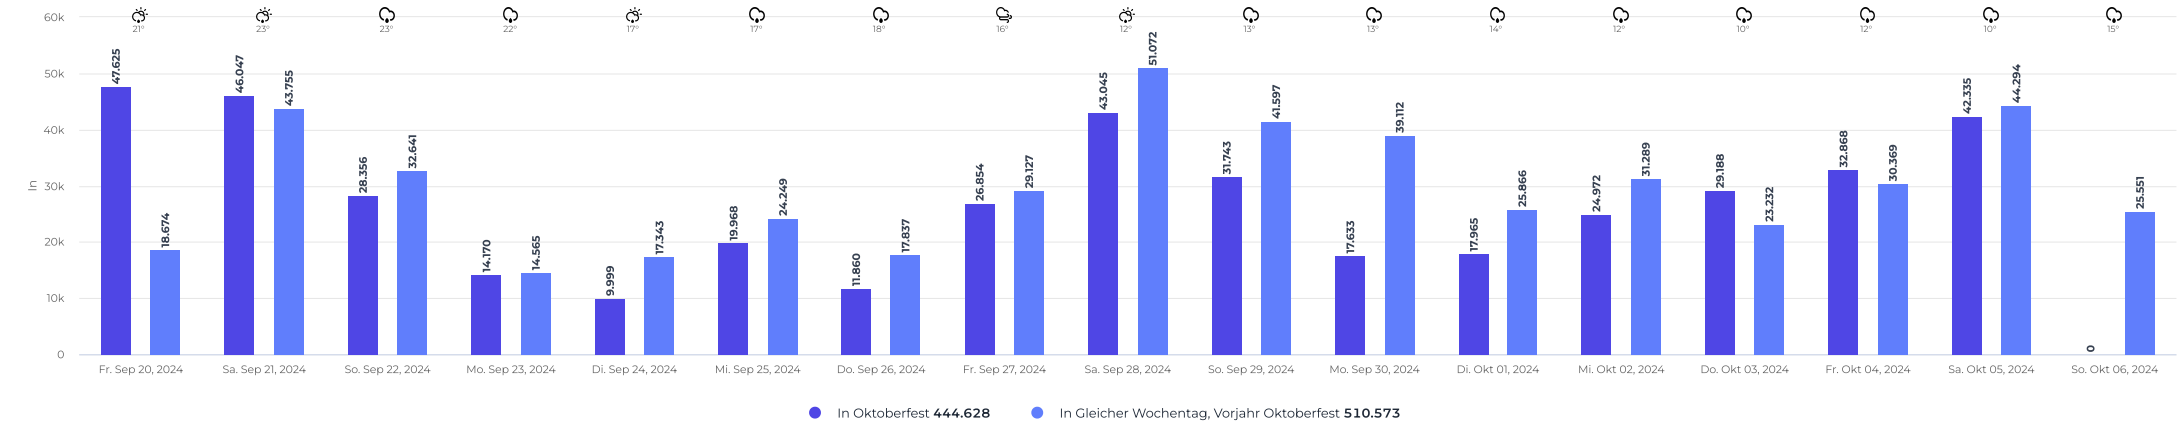

2024 Oktoberfest Besucher / VA Tageschart / Vj Vergleich

Zuletzt aktualisiert: 22-09-2024 03:15

📅 20.09.2024 - 06.10.2024 ⌚ 11:00 - 23:30

📅 22.09.2023 - 08.10.2023

Tabellenübersicht

Datum / Zeit	Gleicher Wochentag, Vorjahr		Index	Oktoberfest Wetter
	Oktoberfest In	Oktoberfest In		
Fr. Sep 20, 2024	47.625	18.674	▲ 255	☀️ 21°
Sa. Sep 21, 2024	46.047	43.755	▲ 105	☀️ 23°
So. Sep 22, 2024	28.356	32.641	▼ 87	☁️ 23°
Mo. Sep 23, 2024	14.170	14.565	▼ 97	☁️ 22°
Di. Sep 24, 2024	9.999	17.343	▼ 58	☀️ 17°
Mi. Sep 25, 2024	19.968	24.249	▼ 82	☁️ 17°
Do. Sep 26, 2024	11.860	17.837	▼ 66	☁️
Summe	444.628	510.573	▼ 87	
Durchschnittlich	27.789	30.034		
Minimum	9.999	14.565		
Maximal	47.625	51.072		

Datum / Zeit	Gleicher Wochentag, Vorjahr		Index	Oktoberfest Wetter
	Oktoberfest In	Oktoberfest In		
				18°
Fr. Sep 27, 2024	26.854	29.127	▼ 92	 16°
Sa. Sep 28, 2024	43.045	51.072	▼ 84	 12°
So. Sep 29, 2024	31.743	41.597	▼ 76	 13°
Mo. Sep 30, 2024	17.633	39.112	▼ 45	 13°
Di. Okt 01, 2024	17.965	25.866	▼ 69	 14°
Mi. Okt 02, 2024	24.972	31.289	▼ 80	 12°
Do. Okt 03, 2024	29.188	23.232	▲ 126	 10°
Fr. Okt 04, 2024	32.868	30.369	▲ 108	 12°
Sa. Okt 05, 2024	42.335	44.294	▼ 96	 10°
So. Okt 06, 2024		25.551	▼ 0	 15°
Summe	444.628	510.573	▼ 87	
Durchschnittlich	27.789	30.034		
Minimum	9.999	14.565		
Maximal	47.625	51.072		