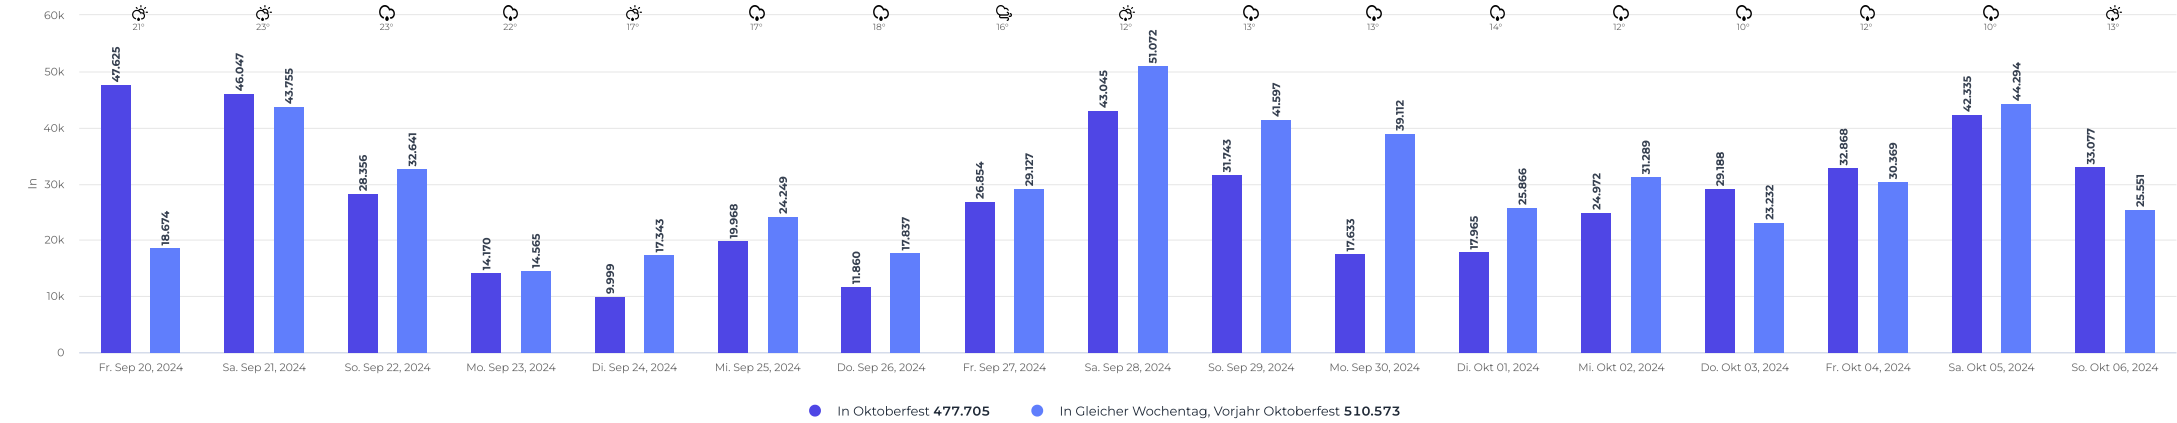

2024 Oktoberfest Besucher / VA Tageschart / Vj Vergleich

Zuletzt aktualisiert: 22-09-2024 03:15

📅 20.09.2024 - 06.10.2024 ⌚ 11:00 - 23:30

📅 22.09.2023 - 08.10.2023

Tabellenübersicht

Datum / Zeit	Gleicher Wochentag, Vorjahr		Index	Oktoberfest Wetter
	Oktoberfest In	Oktoberfest In		
Fr. Sep 20, 2024	47.625	18.674	▲ 255	☀️ 21°
Sa. Sep 21, 2024	46.047	43.755	▲ 105	☀️ 23°
So. Sep 22, 2024	28.356	32.641	▼ 87	☁️ 23°
Mo. Sep 23, 2024	14.170	14.565	▼ 97	☁️ 22°
Di. Sep 24, 2024	9.999	17.343	▼ 58	☀️ 17°
Mi. Sep 25, 2024	19.968	24.249	▼ 82	☁️ 17°
Do. Sep 26, 2024	11.860	17.837	▼ 66	☁️
Summe	477.705	510.573	▼ 94	
Durchschnittlich	28.100	30.034		
Minimum	9.999	14.565		
Maximal	47.625	51.072		

Datum / Zeit	Gleicher Wochentag, Vorjahr		Index	Oktoberfest Wetter
	Oktoberfest In	Oktoberfest In		
				18°
Fr. Sep 27, 2024	26.854	29.127	▼ 92	 16°
Sa. Sep 28, 2024	43.045	51.072	▼ 84	 12°
So. Sep 29, 2024	31.743	41.597	▼ 76	 13°
Mo. Sep 30, 2024	17.633	39.112	▼ 45	 13°
Di. Okt 01, 2024	17.965	25.866	▼ 69	 14°
Mi. Okt 02, 2024	24.972	31.289	▼ 80	 12°
Do. Okt 03, 2024	29.188	23.232	▲ 126	 10°
Fr. Okt 04, 2024	32.868	30.369	▲ 108	 12°
Sa. Okt 05, 2024	42.335	44.294	▼ 96	 10°
So. Okt 06, 2024	33.077	25.551	▲ 129	 13°
Summe	477.705	510.573	▼ 94	
Durchschnittlich	28.100	30.034		
Minimum	9.999	14.565		
Maximal	47.625	51.072		